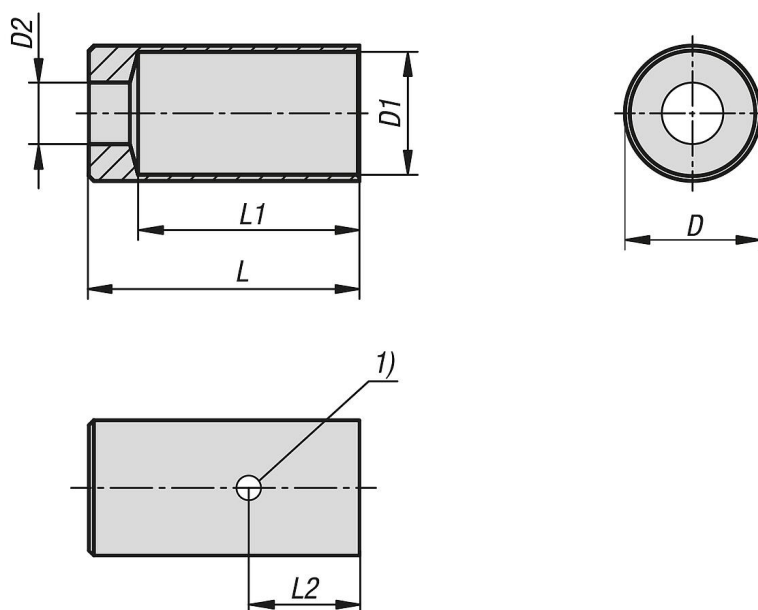

Ändelar

Artikelbeskrivning/produktbilder

Beskrivning

Material:
Mässing.

Utförande:
Blåkromaterat.

Anmärkning:
Ändhylsan är en reservdel för inställningsbultar med fjärrmanövrering K1502.

Tillbehör:
Vajer med kula K2023.
Kabelmantel med innerrör K2024.
Justerskruv K2026.
Skruvnippel K2027.
Sextantnutter K0700.

Ritningsinformation:
1) Pressområde

Ritningar

Artikelöversikt

Ändelar

Beställningsnr.	Material grundkropp	Grundkroppens yta	D	D1	D2	L	L1	L2
K2025.0350	mässing	blått passiverat	5,5	5	2,5	11	9	4,5