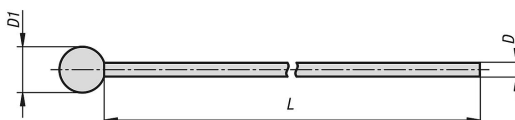

Vajrar med änddel

Artikelbeskrivning/produktbilder

Beskrivning

Material:
Rostfritt stål 1.4401.

Utförande:
Blank.

Anmärkning:
Vajern med änddel är en reservdel för inställningsbultar med fjärrmanövrering K1502.

Tillbehör:
Kabelmantel med innerrör K2024.
Ändhylsa K2025.
Justerskruv K2026.
Skruvnippel K2027.
Sextantmutter K0700.

Ritningar

Artikelöversikt

Vajrar med änddel

Beställningsnr.	Material grundkropp	Stålnyckel	D	D1	L
K2023.10215X1200	rostfritt stål	1.4401	1,5	5	1200
K2023.10215X3200	rostfritt stål	1.4401	1,5	5	3200
K2023.10215X5200	rostfritt stål	1.4401	1,5	5	5200