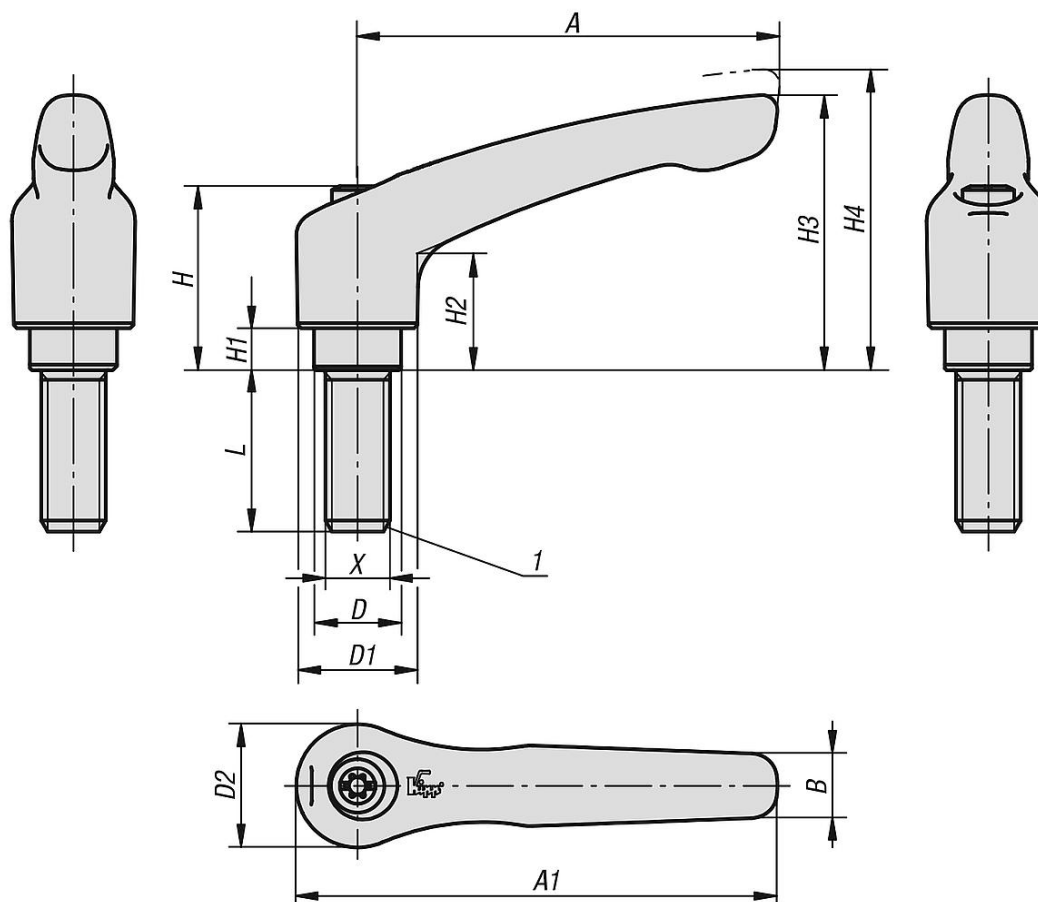

Låsspak med yttergånga, struktur matt

Ritningar

Artikelöversikt

Beställningsnr.	Färg grundkropp	Grundkroppens yta	Storlek	X	D	D1	D2	H	H1	H2	H3	H4	A	A1	B	Antal tänder	L
K0122.003181X6	svart RAL 9005	struktur matt	0	M3	10	13	14	24,5	4	14,5	30	33	30	37	7	16	6
K0122.003181X10	svart RAL 9005	struktur matt	0	M3	10	13	14	24,5	4	14,5	30	33	30	37	7	16	10
K0122.003181X15	svart RAL 9005	struktur matt	0	M3	10	13	14	24,5	4	14,5	30	33	30	37	7	16	15
K0122.003181X20	svart RAL 9005	struktur matt	0	M3	10	13	14	24,5	4	14,5	30	33	30	37	7	16	20
K0122.003182X6	ren orange RAL 2004	struktur matt	0	M3	10	13	14	24,5	4	14,5	30	33	30	37	7	16	6
K0122.003182X10	ren orange RAL 2004	struktur matt	0	M3	10	13	14	24,5	4	14,5	30	33	30	37	7	16	10
K0122.003182X15	ren orange RAL 2004	struktur matt	0	M3	10	13	14	24,5	4	14,5	30	33	30	37	7	16	15
K0122.003182X20	ren orange RAL 2004	struktur matt	0	M3	10	13	14	24,5	4	14,5	30	33	30	37	7	16	20
K0122.003183X6	rapsgul RAL 1021	struktur matt	0	M3	10	13	14	24,5	4	14,5	30	33	30	37	7	16	6
K0122.003183X10	rapsgul RAL 1021	struktur matt	0	M3	10	13	14	24,5	4	14,5	30	33	30	37	7	16	10
K0122.003183X15	rapsgul RAL 1021	struktur matt	0	M3	10	13	14	24,5	4	14,5	30	33	30	37	7	16	15
K0122.003183X20	rapsgul RAL 1021	struktur matt	0	M3	10	13	14	24,5	4	14,5	30	33	30	37	7	16	20
K0122.003184X6	trafikrött RAL 3020	struktur matt	0	M3	10	13	14	24,5	4	14,5	30	33	30	37	7	16	6
K0122.003184X10	trafikrött RAL 3020	struktur matt	0	M3	10	13	14	24,5	4	14,5	30	33	30	37	7	16	10
K0122.003184X15	trafikrött RAL 3020	struktur matt	0	M3	10	13	14	24,5	4	14,5	30	33	30	37	7	16	15
K0122.003184X20	trafikrött RAL 3020	struktur matt	0	M3	10	13	14	24,5	4	14,5	30	33	30	37	7	16	20
K0122.003185X6	signalgrön RAL 6032	struktur matt	0	M3	10	13	14	24,5	4	14,5	30	33	30	37	7	16	6
K0122.003185X10	signalgrön RAL 6032	struktur matt	0	M3	10	13	14	24,5	4	14,5	30	33	30	37	7	16	10
K0122.003185X15	signalgrön RAL 6032	struktur matt	0	M3	10	13	14	24,5	4	14,5	30	33	30	37	7	16	15
K0122.003185X20	signalgrön RAL 6032	struktur matt	0	M3	10	13	14	24,5	4	14,5	30	33	30	37	7	16	20
K0122.003186X6	trafikblå RAL 5017	struktur matt	0	M3	10	13	14	24,5	4	14,5	30	33	30	37	7	16	6
K0122.003186X10	trafikblå RAL 5017	struktur matt	0	M3	10	13	14	24,5	4	14,5	30	33	30	37	7	16	10
K0122.003186X15	trafikblå RAL 5017	struktur matt	0	M3	10	13	14	24,5	4	14,5	30	33	30	37	7	16	15
K0122.003186X20	trafikblå RAL 5017	struktur matt	0	M3	10	13	14	24,5	4	14,5	30	33	30	37	7	16	20
K0122.003187X6	ljusgrå RAL 7035	struktur matt	0	M3	10	13	14	24,5	4	14,5	30	33	30	37	7	16	6