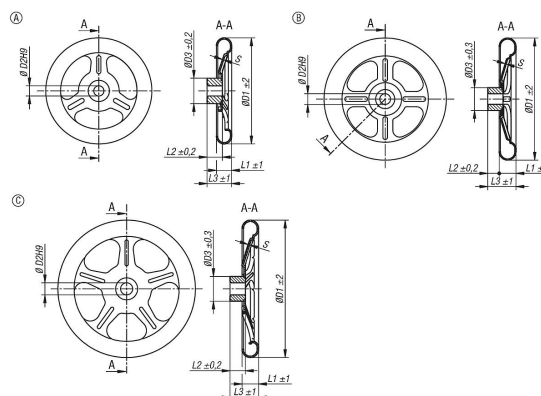

### Beskrivning

**Material:**

Stål.

**Utförande:**

Svart pulverlackering RAL 9005.

**Anmärkning:**

Hjulstomme av stålplåt.

Nav påsvetsat.

## Ritningar

### Handrattar av stålplåt

Beställningsnr.	Form	Form-typ	D1	D2	D3	L1	L2	L3	S	Antal ekrar
K1875.0125X12	A	3 ekrar	125	12H9	30	18	18	29	1,5	3
K1875.0125X14	A	3 ekrar	125	14H9	30	18	18	29	1,5	3
K1875.0160X14	B	4 ekrar	160	14H9	30	22	20	37	1,5	4
K1875.0160X16	B	4 ekrar	160	16H9	30	22	20	37	1,5	4
K1875.0200X18	B	4 ekrar	200	18H9	40	22	24	46	2	4
K1875.0200X22	B	4 ekrar	200	22H9	40	22	24	46	2	4
K1875.0250X22	C	5 ekrar	250	22H9	45	30	28	52	2,5	5
K1875.0250X26	C	5 ekrar	250	26H9	45	30	28	52	2,5	5
K1875.0315X26	C	5 ekrar	315	26H9	55	35	33	64	2,5	5
K1875.0315X30	C	5 ekrar	315	30H9	55	35	33	64	2,5	5
K1875.0400X30	C	5 ekrar	400	30H9	65	40	38	82	3	5