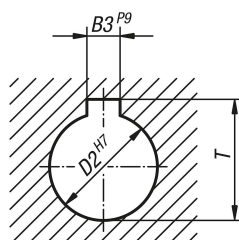

1) Tvärhålet är förskjutet 90° mot passkilspåret.

Skivrattar i aluminium utan handtag, Form B, med passhål, kilspår och tvärhål

Artikelbeskrivning/produktbilder

Skivrattar i aluminium utan handtag, Form B, med passhål, kilspår och tvärhål

Ritningar

DIN 6885-1

Artikelöversikt

Beställningsnr.	Färg grundkropp	Form	Form-typ	D1	D2	D3	L1	L3	H	H2	D7	B3	T
K1520.080101036	svart	B	passhål med spår, med tvärhål	80	10	26	16	29	16,6	5,5	M6	3	11,4
K1520.080121046	svart	B	passhål med spår, med tvärhål	80	12	26	16	29	16,6	6,5	M6	4	13,8
K1520.100101036	svart	B	passhål med spår, med tvärhål	100	10	28	17	33	17,5	5,5	M6	3	11,4
K1520.100121046	svart	B	passhål med spår, med tvärhål	100	12	28	17	33	17,5	6,5	M6	4	13,8
K1520.125121046	svart	B	passhål med spår, med tvärhål	125	12	31	18	36	18,3	6,5	M6	4	13,8
K1520.125141056	svart	B	passhål med spår, med tvärhål	125	14	31	18	36	18,3	6,5	M6	5	16,3
K1520.080102036	silver	B	passhål med spår, med tvärhål	80	10	26	16	29	16,6	5,5	M6	3	11,4
K1520.080122046	silver	B	passhål med spår, med tvärhål	80	12	26	16	29	16,6	6,5	M6	4	13,8
K1520.100102036	silver	B	passhål med spår, med tvärhål	100	10	28	17	33	17,5	5,5	M6	3	11,4
K1520.100122046	silver	B	passhål med spår, med tvärhål	100	12	28	17	33	17,5	6,5	M6	4	13,8
K1520.125122046	silver	B	passhål med spår, med tvärhål	125	12	31	18	36	18,3	6,5	M6	4	13,8
K1520.125142056	silver	B	passhål med spår, med tvärhål	125	14	31	18	36	18,3	6,5	M6	5	16,3