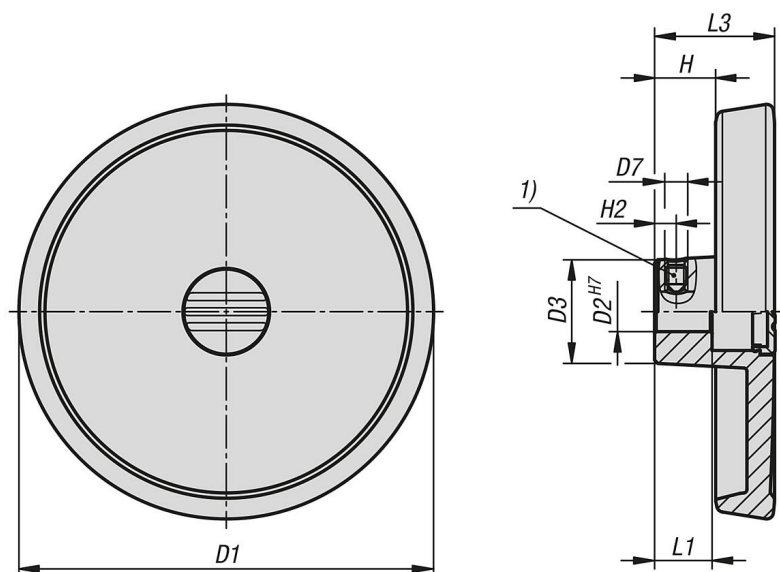

Skivrattar i aluminium utan handtag, Form B, med passhål, kilspår och tvärhål

Artikelbeskrivning/produktbilder

Beskrivning

Material:

Handratt i aluminium. Navskydd termoplast, svart.
Gängstift ISO 4027 Stål hållfasthetsklass 45 H, svart.

1) Tvärhålet är förskjutet 90° mot passkilspåret.

Skivrattar i aluminium utan handtag, Form B, med passhål, kilspår och tvärhål

Artikelbeskrivning/produktbilder

Skivrattar i aluminium utan handtag, Form B, med passhål, kilspår och tvärhål

Ritningar

DIN 6885-1

Artikelöversikt

Beställningsnr.	Färg grundkropp	Form	Form-typ	D1	D2	D3	L1	L3	H	H2	D7	B3	T
K1520.080101036	svart	B	passhål med spår, med tvärhål	80	10	26	16	29	16,6	5,5	M6	3	11,4
K1520.080121046	svart	B	passhål med spår, med tvärhål	80	12	26	16	29	16,6	6,5	M6	4	13,8
K1520.100101036	svart	B	passhål med spår, med tvärhål	100	10	28	17	33	17,5	5,5	M6	3	11,4
K1520.100121046	svart	B	passhål med spår, med tvärhål	100	12	28	17	33	17,5	6,5	M6	4	13,8
K1520.125121046	svart	B	passhål med spår, med tvärhål	125	12	31	18	36	18,3	6,5	M6	4	13,8
K1520.125141056	svart	B	passhål med spår, med tvärhål	125	14	31	18	36	18,3	6,5	M6	5	16,3
K1520.080102036	silver	B	passhål med spår, med tvärhål	80	10	26	16	29	16,6	5,5	M6	3	11,4
K1520.080122046	silver	B	passhål med spår, med tvärhål	80	12	26	16	29	16,6	6,5	M6	4	13,8
K1520.100102036	silver	B	passhål med spår, med tvärhål	100	10	28	17	33	17,5	5,5	M6	3	11,4
K1520.100122046	silver	B	passhål med spår, med tvärhål	100	12	28	17	33	17,5	6,5	M6	4	13,8
K1520.125122046	silver	B	passhål med spår, med tvärhål	125	12	31	18	36	18,3	6,5	M6	4	13,8
K1520.125142056	silver	B	passhål med spår, med tvärhål	125	14	31	18	36	18,3	6,5	M6	5	16,3