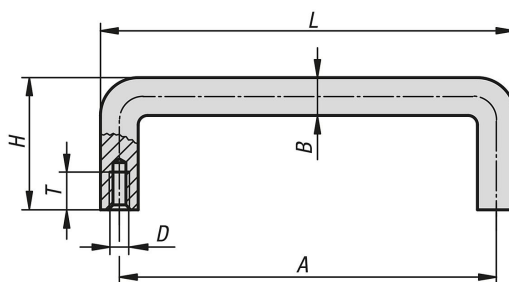

Montage:
Från baksidan.

Tillbehör:
Ändbrickor K0201.

Bygelhandtag aluminium runda

Artikelbeskrivning/produktbilder

Ritningar

Artikelöversikt

Bygelhandtag aluminium runda

Beställningsnr.	Färg grundkropp	A	B	D	H	L	T	Bärförmåga N	Beställningsnr. Ändbricka
K0201.032041	svart	32	8	M4	32	40	10	500	K0201.4
K0201.055041	svart	55	8	M4	32	63	10	500	K0201.4
K0201.064041	svart	64	8	M4	32	72	10	500	K0201.4
K0201.076041	svart	76	8	M4	32	84	10	500	K0201.4
K0201.088041	svart	88	8	M4	32	96	10	500	K0201.4
K0201.096041	svart	96	8	M4	32	104	10	500	K0201.4
K0201.098041	svart	98	8	M4	32	106	10	500	K0201.4
K0201.100041	svart	100	8	M4	32	108	10	500	K0201.4
K0201.102041	svart	102	8	M4	32	110	10	500	K0201.4
K0201.120041	svart	120	8	M4	32	128	10	500	K0201.4
K0201.136041	svart	136	8	M4	32	144	10	500	K0201.4
K0201.055051	svart	55	10	M5	40	65	10	500	K0201.1
K0201.064051	svart	64	10	M5	40	74	10	500	K0201.1
K0201.076051	svart	76	10	M5	40	86	10	500	K0201.1
K0201.088051	svart	88	10	M5	40	98	10	500	K0201.1
K0201.096051	svart	96	10	M5	40	106	10	500	K0201.1
K0201.098051	svart	98	10	M5	40	108	10	500	K0201.1
K0201.100051	svart	100	10	M5	40	110	10	500	K0201.1
K0201.102051	svart	102	10	M5	40	112	10	500	K0201.1
K0201.120051	svart	120	10	M5	40	130	10	500	K0201.1
K0201.136051	svart	136	10	M5	40	146	10	500	K0201.1
K0201.140051	svart	140	10	M5	40	150	10	500	K0201.1
K0201.160051	svart	160	10	M5	40	170	10	500	K0201.1