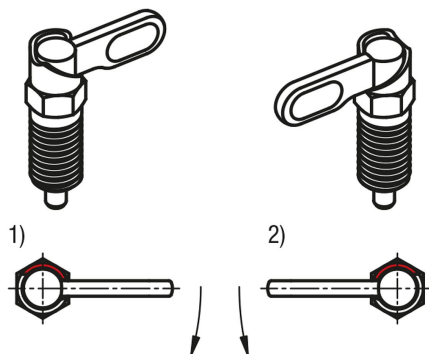

Spärreglar i rostfritt stål med anslag

Artikelbeskrivning/produktbilder

Beskrivning

Produktbeskrivning:

Spärreglar används där spärrläget inte får förändras av tvärgående krafter. När man vrider regeln 180° dras låsstiftet in så att spärrläget kan ändras. Regeln hålls kvar i detta läge av en skåra och därmed förblir låsstiftet indraget.

Tack vare ett 180°-anslag förhindras att spåret hoppas över och därmed att låsstiftet körs ut igen.

Du definierar regelns rotationsriktning genom att välja anslagssida (vänster, höger).

Material:

Regel 1.4308

Gängad hylsa och låsstift 1.4305

Tryckfjäder 1.4310

Regellock termoplast PA.

Utförande:

Gängad hylsa och regel blank.

Låsstift slipat och blankt.

Blank tryckfjäder.

Regellock i olika färger:

- svartgrå RAL 7021
- orange RAL 2004
- rapsgul RAL 1021
- signalröd RAL 3020
- signalgrön RAL 6032
- trafikblå RAL 5017
- ljusgrå RAL 7035

Fördelar:

När man vrider regeln 180° dras låsstiftet in.

Alternativt med färgade regellock av plast.

180°-anslag med ensidig vridriktning

På begäran:

Specialutföranden.

Tillbehör:

Fästdelar K0638.

Positioneringsbussning K1290, K1839, K1840.

Ritningsinformation:

Form A: utan regellock, utan låsmutter

Form B: utan regellock, med låsmutter

Form C: med regellock, utan låsmutter

Form D: med regellock, med låsmutter

1) Anslag vänster

2) Anslag höger