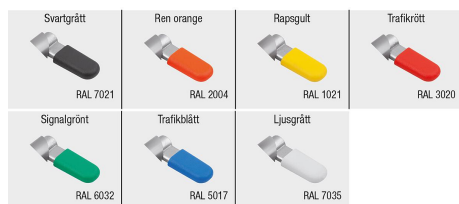

Spärreglar i rostfritt stål med anslag

Artikelbeskrivning/produktbilder

Beskrivning

Produktbeskrivning:

Spärreglar används där spärrläget inte får förändras av tvärgående krafter. När man vrider regeln 180° dras låsstiftet in så att spärrläget kan ändras. Regeln hålls kvar i detta läge av en skåra och därmed förblir låsstiftet indraget.

Tack vare ett 180°-anslag förhindras att spåret hoppas över och därmed att låsstiftet körs ut igen.

Du definierar regelns rotationsriktning genom att välja anslagssida (vänster, höger).

Material:

Regel 1.4308

Gängad hylsa och låsstift 1.4305

Tryckfjäder 1.4310

Regellock termoplast PA.

Utförande:

Gängad hylsa och regel blank.

Låsstift slipat och blankt.

Blank tryckfjäder.

Regellock i olika färger:

- svartgrå RAL 7021
- orange RAL 2004
- rapsgul RAL 1021
- signalröd RAL 3020
- signalgrön RAL 6032
- trafikblå RAL 5017
- ljusgrå RAL 7035

Fördelar:

När man vrider regeln 180° dras låsstiftet in.

Alternativt med färgade regellock av plast.

180°-anslag med ensidig vridriktning

På begäran:

Specialutföranden.

Tillbehör:

Fästdelar K0638.

Positioneringsbussning K1290, K1839, K1840.

Ritningsinformation:

Form A: utan regellock, utan låsmutter

Form B: utan regellock, med låsmutter

Form C: med regellock, utan låsmutter

Form D: med regellock, med låsmutter

1) Anslag vänster

2) Anslag höger