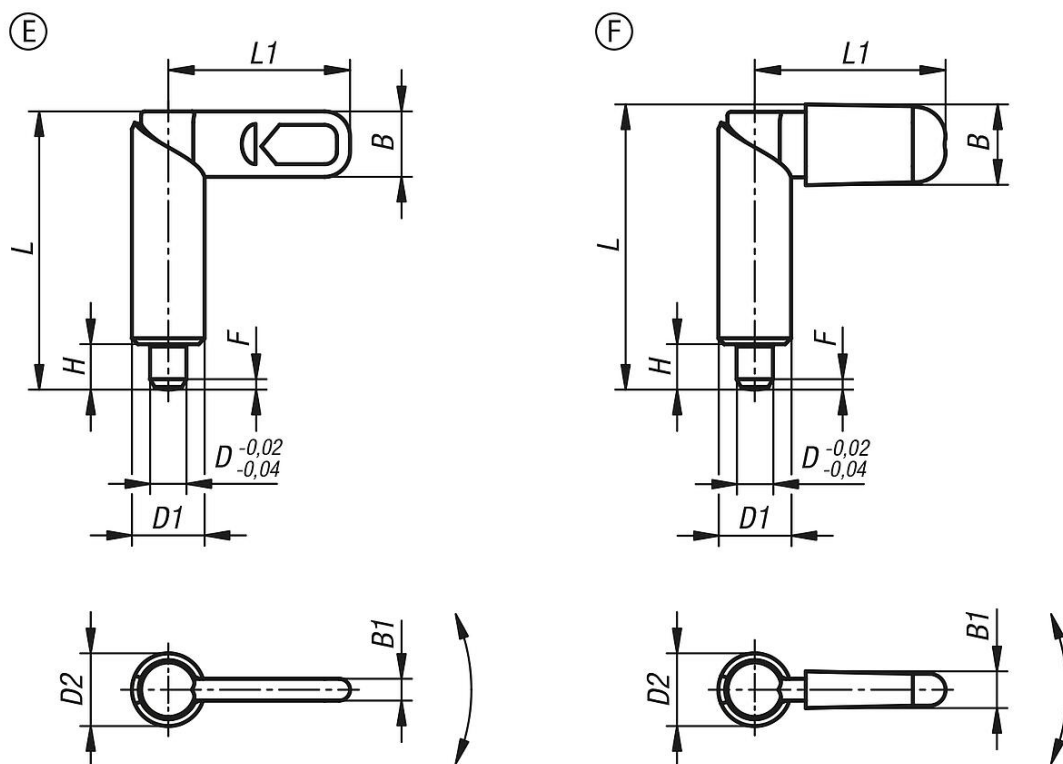

Spärreglar, rostfritt stål

Ritningar

Artikelöversikt

Spärreglar, rostfritt stål

Beställningsnr.	Form	Färg komponent	D	D1	L	L1	B	B1	H	F x 30°	Fjäderkraft början F1 ca N	Fjäderkraft slut F2 ca N
K1671.1080410	E	-	4	10	39,5	26,3	10,9	4,9	6	1	8	14
K1671.1080510	E	-	5	10	39,5	26,3	10,9	4,9	6	1,3	8	14
K1671.1080610	E	-	6	10	39,5	26,3	10,9	4,9	6	1,8	8	14
K1671.1080512	E	-	5	12	48,4	31,1	12,9	5,7	8	1,3	8	14
K1671.1080612	E	-	6	12	48,4	31,1	12,9	5,7	8	1,8	8	14
K1671.1080812	E	-	8	12	48,4	31,1	12,9	5,7	8	2,3	8	14
K1671.1080616	E	-	6	16	62,3	41,5	16,6	7	10	1,8	15	35
K1671.1080816	E	-	8	16	62,3	41,5	16,6	7	10	2,3	15	35
K1671.1081016	E	-	10	16	62,8	41,5	16,6	7	10	2,8	15	35
K1671.1080820	E	-	8	20	72,3	51,3	20,5	8,5	12	2,3	20	60
K1671.1081020	E	-	10	20	72,3	51,3	20,5	8,5	12	2,8	20	60
K1671.1081220	E	-	12	20	72,3	51,3	20,5	8,5	12	3	20	60
K1671.1090410	F	svartgrå RAL 7021	4	10	39,5	26,3	10,9	4,9	6	1	8	14
K1671.1090510	F	svartgrå RAL 7021	5	10	39,5	26,3	10,9	4,9	6	1,3	8	14
K1671.1090610	F	svartgrå RAL 7021	6	10	39,5	26,3	10,9	4,9	6	1,8	8	14
K1671.1090512	F	svartgrå RAL 7021	5	12	48,4	31,1	12,9	5,7	8	1,3	8	14
K1671.1090612	F	svartgrå RAL 7021	6	12	48,4	31,1	12,9	5,7	8	1,8	8	14
K1671.1090812	F	svartgrå RAL 7021	8	12	48,4	31,1	12,9	5,7	8	2,3	8	14
K1671.1090616	F	svartgrå RAL 7021	6	16	62,3	41,5	16,6	7	10	1,8	15	35
K1671.1090816	F	svartgrå RAL 7021	8	16	62,3	41,5	16,6	7	10	2,3	15	35
K1671.1091016	F	svartgrå RAL 7021	10	16	62,8	41,5	16,6	7	10	2,8	15	35
K1671.1090820	F	svartgrå RAL 7021	8	20	72,3	51,3	20,5	8,5	12	2,3	20	60
K1671.1091020	F	svartgrå RAL 7021	10	20	72,3	51,3	20,5	8,5	12	2,8	20	60
K1671.1091220	F	svartgrå RAL 7021	12	20	72,3	51,3	20,5	8,5	12	3	20	60
K1671.10904102	F	ren orange RAL 2004	4	10	39,5	26,3	10,9	4,9	6	1	8	14
K1671.10905102	F	ren orange RAL 2004	5	10	39,5	26,3	10,9	4,9	6	1,3	8	14
K1671.10906102	F	ren orange RAL 2004	6	10	39,5	26,3	10,9	4,9	6	1,8	8	14