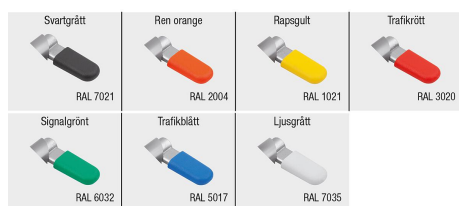

Spärreglar, rostfritt stål

Artikelbeskrivning/produktbilder

Beskrivning

Produktbeskrivning:

Spärreglar används där spärrläget inte får förändras av tvärgående krafter. När man vrider regeln 180° dras låsstiftet in så att spärrläget kan ändras. Regeln hålls kvar i detta läge av en skåra och därmed förblir låsstiftet indraget.

Material:

Regel 1.4308

Hylsa 1.4301

Låsstift 1.4305

Tryckfjäder 1.4310

Regellock termoplast PA.

Utförande:

Hylsa och blank regel.

Låsstift slipat och blankt.

Blank tryckfjäder.

Regellock i olika färger:

- svartgrå RAL 7021
- orange RAL 2004
- rapsgul RAL 1021
- signalröd RAL 3020
- signalgrön RAL 6032
- trafikblå RAL 5017
- ljusgrå RAL 7035

Anmärkning:

Om spärregeln svetsas fast ska hylsan häftas så att fjädern inte skadas termiskt på grund av höga temperaturer.

Fördelar:

När man vrider regeln 180° dras låsstiftet in.

Alternativt med färgade regellock av plast.