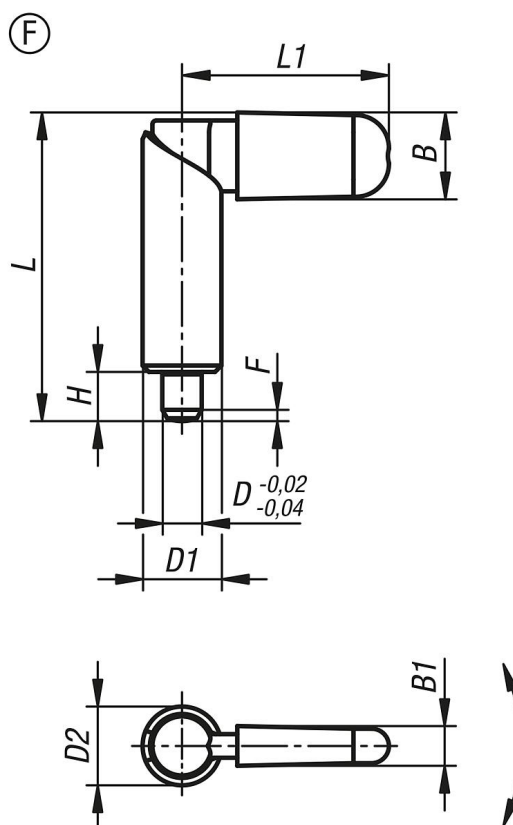

Spärreglar, form F, med regellock

Artikelbeskrivning/produktbilder

Beskrivning

Produktbeskrivning:

Spärreglar används där spärrläget inte får förändras av tvärgående krafter. När man vrider regeln 180° dras låsstiftet in så att spärrläget kan ändras. Regeln hålls kvar i detta läge av en skåra och därmed förblir låsstiftet indraget.

Anmärkning:

Om spärregeln svetsas fast ska hylsan häftas så att fjädern inte skadas termiskt på grund av höga temperaturer.

Fördelar:

När man vrider regeln 180° dras låsstiftet in.

Alternativt med färgade regellock av plast.

Blank hylsa, anslutningsmöjlighet via passhylsa.

På begäran:

Specialutföranden.

Tillbehör:

Positioneringsbussning K1290, K1839, K1840.

Spärreglar, form F, med regellock

Ritningar

Artikelöversikt