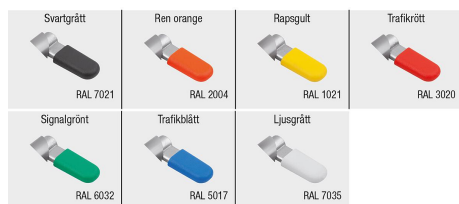

Spärregel av rostfritt stål med sexkant

Artikelbeskrivning/produktbilder

Beskrivning

Produktbeskrivning:

Spärreglar används där spärrläget inte får förändras av tvärgående krafter. När man vrider regeln 180° dras låsstiftet in, så att spärrläget kan ändras. Regeln hålls kvar i detta läge av en skåra och därmed förblir låsstiftet indraget.

Material:

Regel 1.4308.
Gängad hylsa och låsstift 1.4305.
Tryckfjäder 1.4310.
Regellock av termoplast PA.

Utförande:

Gängad hylsa, tryckfjäder och regel blank.

Låsstift slipat och blankt.

Regellock i olika färger:

- svartgrå RAL 7021.
- orange RAL 2004.
- rapsgul RAL 1021.
- signalröd RAL 3020.
- grön RAL 6032.
- trafikblå RAL 5017.
- ljusgrå RAL 7035.

Fördelar:

När man vrider regeln 180° dras låsstiftet in.
Alternativ med färgade regellock av plast.
Hylsa med sexkant används som monteringshjälp.