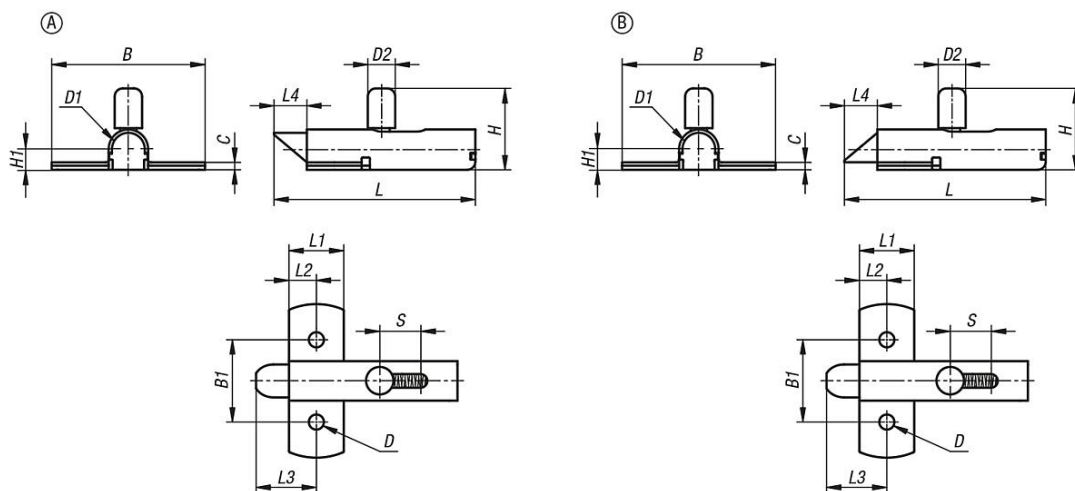

Reglar med retur fjäder i rostfritt stål regel uppåt eller nedåt

Artikelbeskrivning/produktbilder

Beskrivning

Material:

Rostfritt stål.

Anmärkning:

Reglar med retur fjäder kan enkelt skruvas fast på dörrar, luckor och kåpor. Reglarna finns i två olika varianter som är fasade uppåt eller nedåt. Genom den fasade ytan kan dörren öppnas eller stängas utan att man behöver manövrera regeln. Genom den integrerade fjädern går regeln alltid tillbaka till sitt utgångsläge.

Manövrering:

När man skjuter på spaken går regeln till öppet läge och dörren kan öppnas. Genom fasningen låses dörren automatiskt när man trycker igen den.

Ritningar

Artikelöversikt

Regel med retur fjäder i rostfritt stål

Beställningsnr.	Form	Form-typ	B	B1	C	D	D1	D2	H	H1	Slag S	L	L1	L2	L3	L4
K1693.07356	A	regel uppåt	56	30	2,7	5,5	12	10	29,7	7,35	13	73,5	20	10	22	12
K1693.17356	B	regel nedåt	56	30	2,7	5,5	12	10	29,7	7,35	13	73,5	20	10	22	12