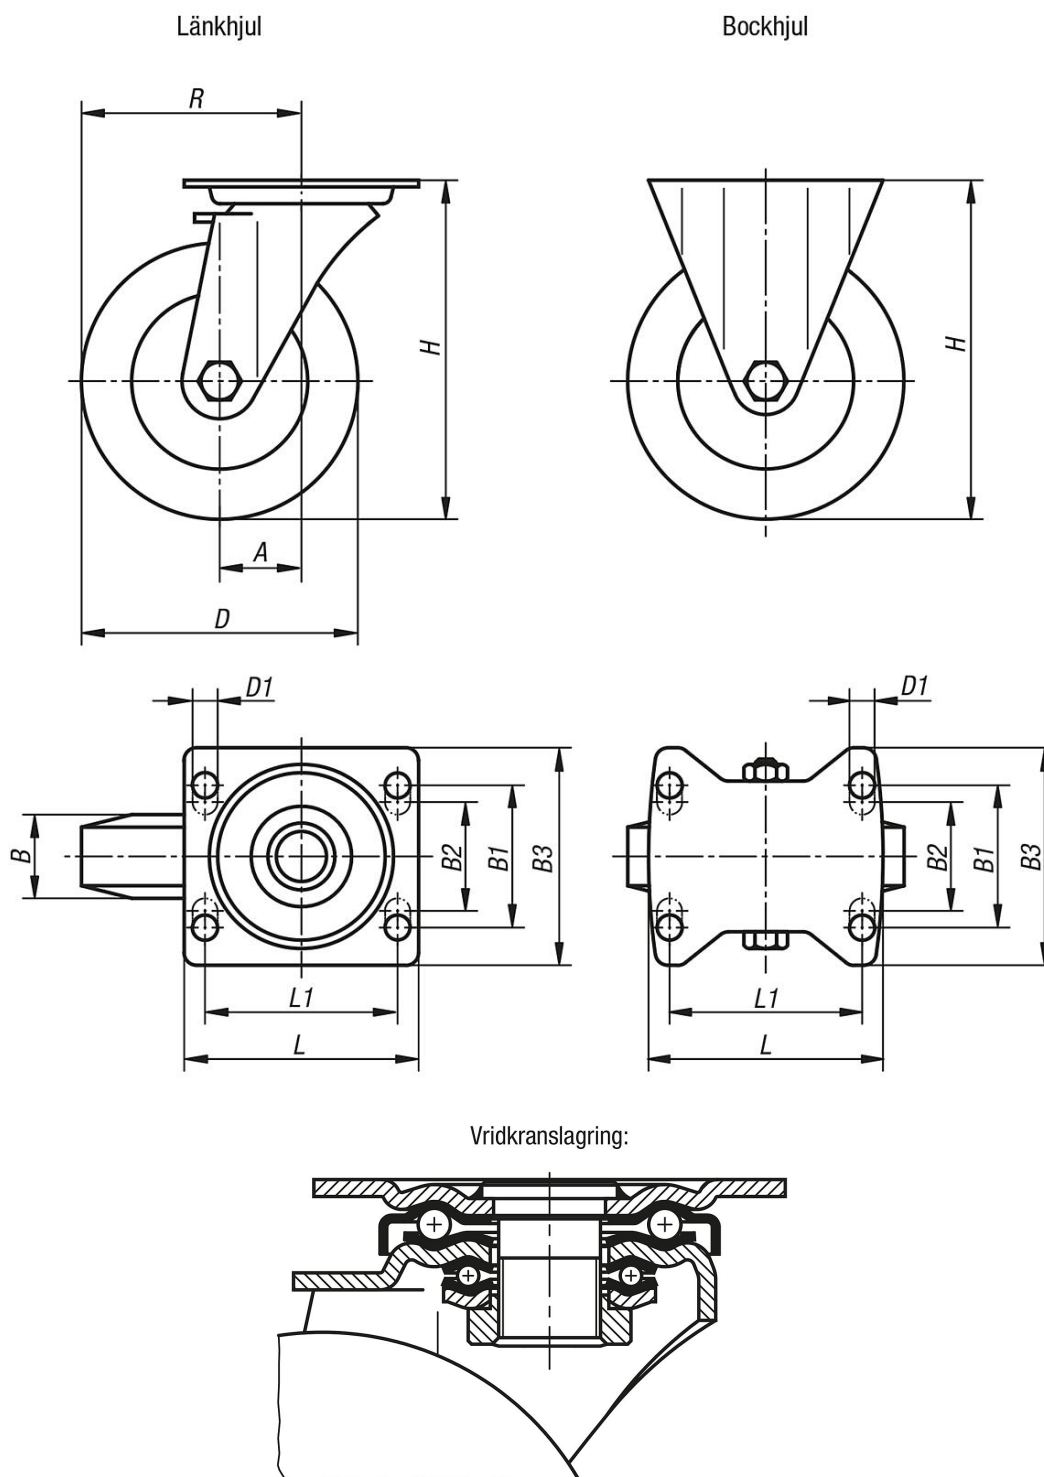

Länkhjul och bockhjul stålplåt tungt utförande

Artikelbeskrivning/produktbilder

Beskrivning

Material:

Hus av stark stålplåt. Hjul av högvärdig PA 6.

Utförande:

Pressat hus. Länkhjulshus med tung gaffel och bottenplatta med en mycket stabil centrumtapp som är fastskruvad och låst. Vridkranen är extra förstärkt med speciellt utformade och härdade lagerskålar.

Anmärkning:

Tack vare de härdade lagerskålarna är rullarna mycket stöt- och slagåliga. Hjulen är mycket nötningsbeständiga. Fastskruvad hjulaxel.

Länkhjul och bockhjul stålplåt tungt utförande

Ritningar

Artikelöversikt

Länkhjul och bockhjul stålplåt tungt utförande

Beställningsnr.	Benämning	Utförande 1	Hjullager	A	B	B1	B2	B3	D	D1	H	L	L1	R	Bärförmåga kg
K1772.075321	Bockhjul	utan spärr	glidlager	-	32	60	-	85	75	9	118	100	80	-	300
K1772.075324	Bockhjul	utan spärr	kullager	-	32	60	-	85	75	9	118	100	80	-	300