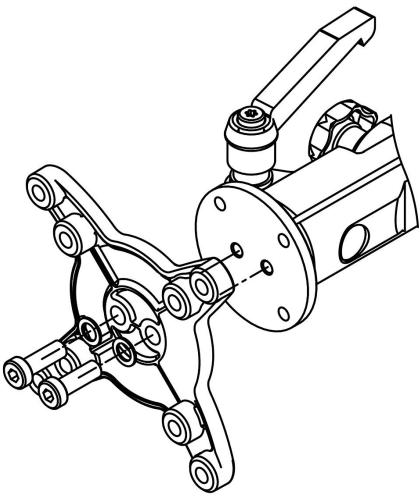

## Anslutningsplatta

Artikelbeskrivning/produktbilder

### Beskrivning

**Material:**  
Aluminium.

**Utförande:**  
Svart/blankt.

**Anmärkning:**  
Anslutningsplatta enligt VESA-standard 50/75 (50 x 50 mm eller 75 x 75 mm stort hålmönster).

## Anslutningsplatta

## Artikelöversikt

Beställningsnr.	Bild	Utförande 1
K1510.5075		anslutningsplatta vesa