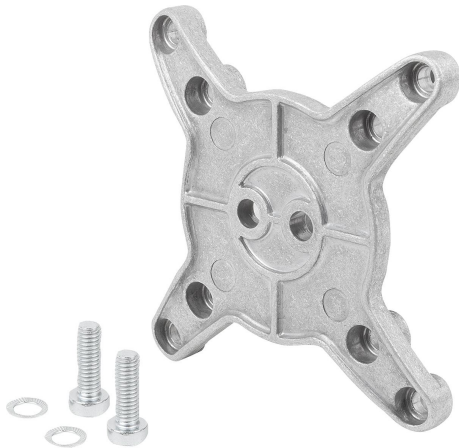

## Anslutningsplatta

Artikelbeskrivning/produktbilder

### Beskrivning

**Material:**  
Aluminium.

**Utförande:**  
Svart/blankt.

**Anmärkning:**  
Anslutningsplatta enligt VESA-standard 50/75 (50 x 50 mm eller 75 x 75 mm stort hålmönster).

## Anslutningsplatta

## Artikelöversikt

Beställningsnr.	Bild	Utförande 1
K1510.5075		anslutningsplatta vesa