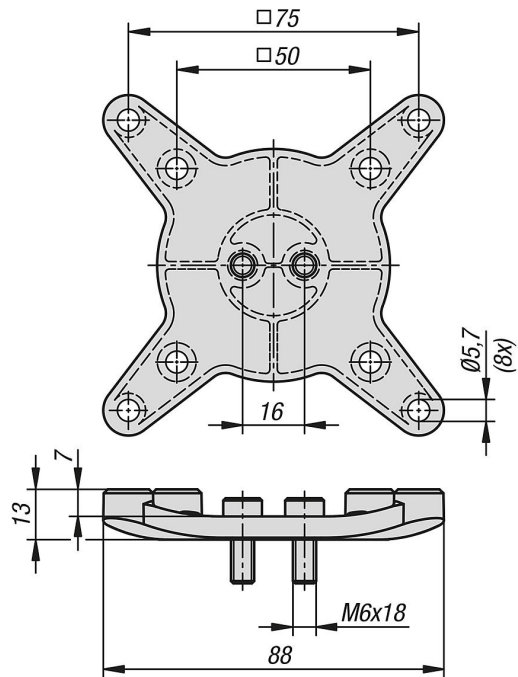

## Anslutningsplatta

Artikelbeskrivning/produktbilder

### Beskrivning

**Material:**  
Aluminium.

**Utförande:**  
Svart/blankt.

**Anmärkning:**  
Anslutningsplatta enligt VESA-standard 50/75 (50 x 50 mm eller 75 x 75 mm stort hålmönster).

## Anslutningsplatta

## Artikelöversikt

Beställningsnr.	Bild	Utförande 1
K1510.5075		anslutningsplatta vesa