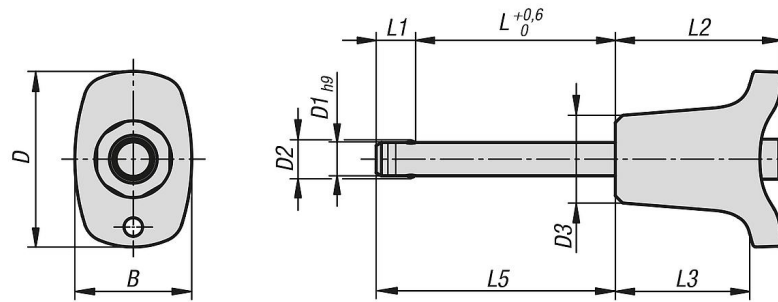

Kulspärrbultar med grepp i plast och hög skjuvhållfasthet

Ritningar

Artikelöversikt

Kulspärrbultar med hög skjuvhållfasthet