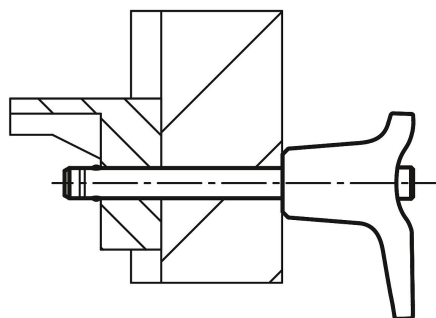

Kulspärrbultar med L-handtag i plast och hög skjuvhållfasthet

Artikelbeskrivning/produktbilder

Beskrivning

Material:

Handtag i termoplast.
Tryckknapp 1.4305.
Bult i rostfritt stål 1.4542.
Kulor i rostfritt stål 1.4125.
Tryckfjäder i rostfritt stål 1.4310.

Utförande:

Handtag svartgrått eller trafikrött RAL 3020.
Rostfritt stål blank.

Anmärkning:

Kulspärrbultarna används till att snabbt och enkelt sätta ihop och fixera komponenter.

Genom att trycka på tryckknappen låser man upp de båda kulorna så att delarna som ska anslutas kan kopplas ur. När man släpper tryckknappen låses kulorna automatiskt så att delarna sitter säkert.