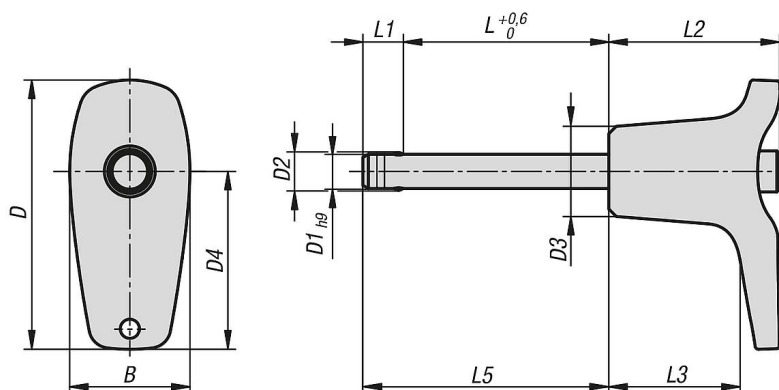

Kulspärrbultar med L-handtag i plast och hög skjuvhållfasthet

Ritningar

Artikelöversikt

Kulspärrbultar med L-handtag med hög skjuvhållfasthet