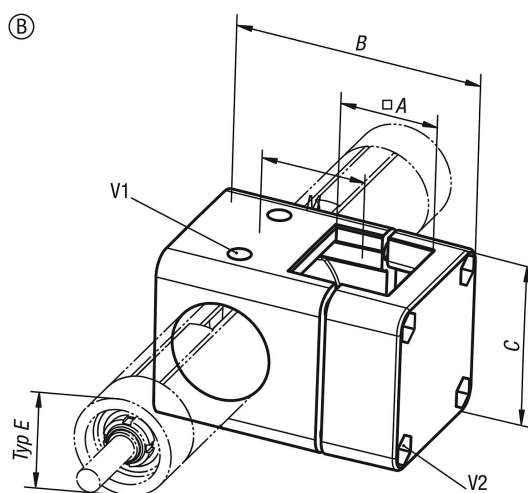

Rörkopplingar, korskoppling, aluminium, Form B

Artikelbeskrivning/produktbilder

METRIC
Parts

Beskrivning

Material:

Aluminiumgods.

Klämskruv med mutter, stål.

På begäran:

Låsspak för fastsättning.

Ritningar

Artikelöversikt

Beställningsnr.	Form	Typ E	A	B	C	M	V1	V2
K0497.5050	B	50	50	126	86	53	M8x50	M8x50