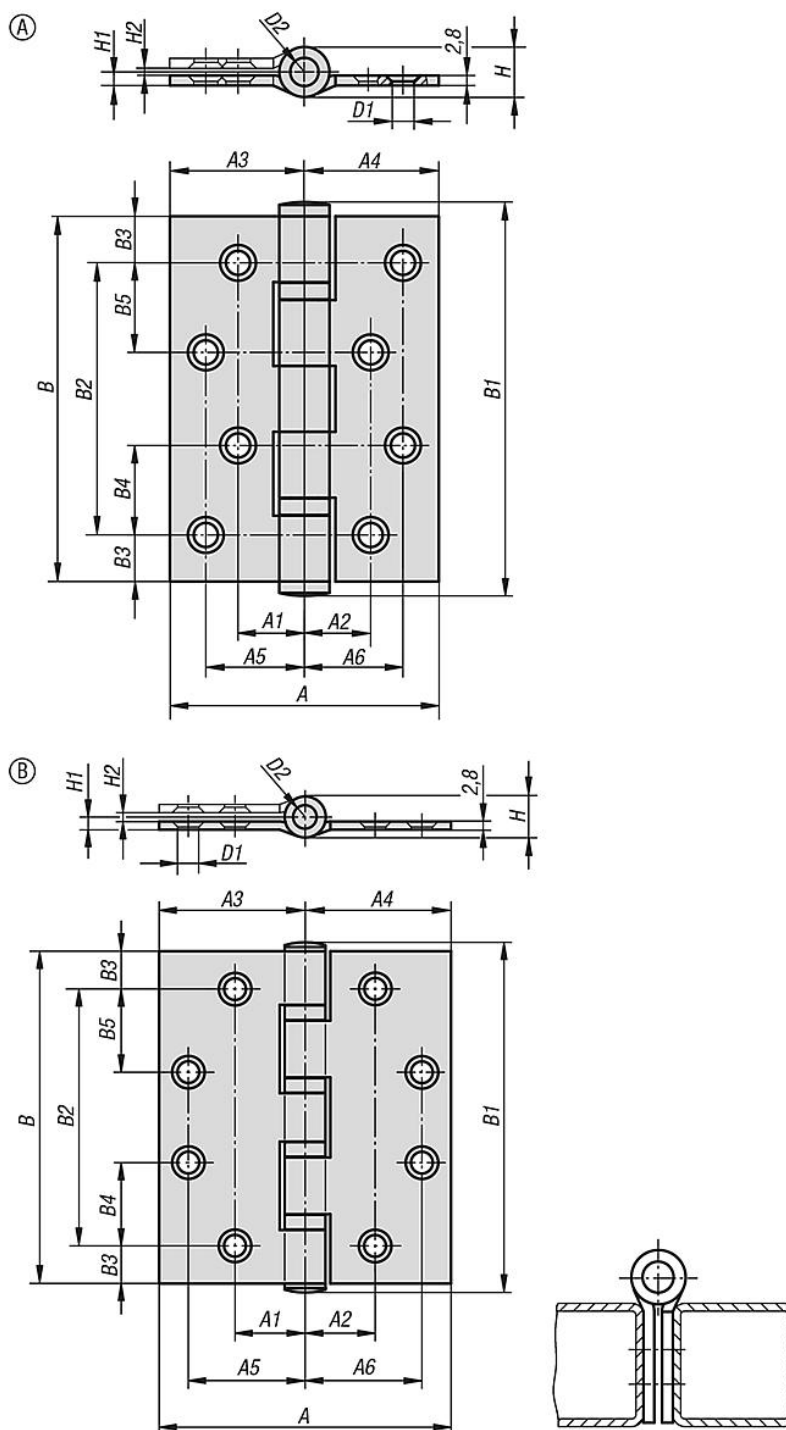

Fastskruvbara gångjärn i rostfritt stål

Artikelbeskrivning/produktbilder

Beskrivning

Material:

Rostfritt stål 1.4301.

Utförande:

Mattpolerat.

Anmärkning:

Fastskruvbara gångjärn för innanförliggande dörr. Öppningsvinkeln är max. 270°.

Fastskruvbara gångjärn i rostfritt stål

Ritningar

Artikelöversikt

Fastskruvbara gångjärn i rostfritt stål

Beställningsnr.	Form	A	A1	A2	A3	A4	A5	A6	B	B1	B2	B3	B4	B5	D1	D2	H	H1	H2	Bärförmåga N
K1349.06371919	A	75	18,5	18,5	37,5	37,5	27,5	27,5	102	110	76	13	25	25	6,7	8	14	3,8	2	8000
K1349.07502424	B	100	24	24	50	50	40	40	114	120	88	13	28,5	28,5	7,3	8	14	4,3	3	8000