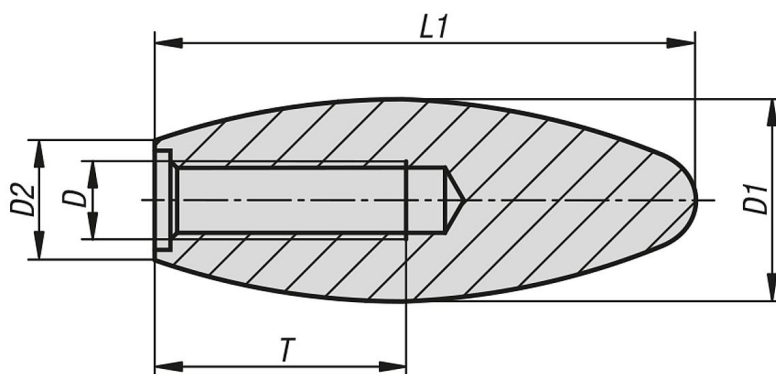

### Artikelbeskrivning/produktbilder

### Beskrivning

**Material:**  
Duroplast PF 31, svart.

**Utförande:**  
Höglanspolerat.

### Ritningar