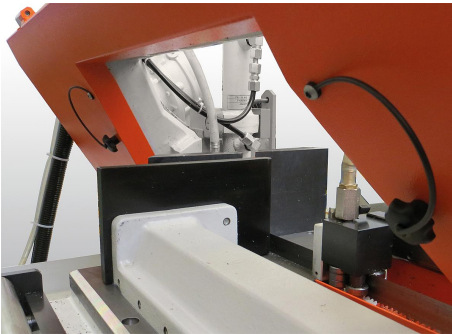

Stjärnvred med säkerhetsband liknande DIN 6336, yttergånga, Form LS

Artikelbeskrivning/produktbilder

Beskrivning

Material:

Stjärnvred av termoplast, gängbult av stål.
Säkerhetsband av elastisk TPU.

Utförande:

Gängbult av förzinkat och blåkromaterat stål.

Anmärkning:

Med säkerhetsbandet kan stjärnvredet fästas i en grundkropp så att det inte kommer bort.

Stjärnvredet finns då alltid till hands vid föremålet.

Stjärnvredet blir lättare att montera/demontera och kan inte försvinna.