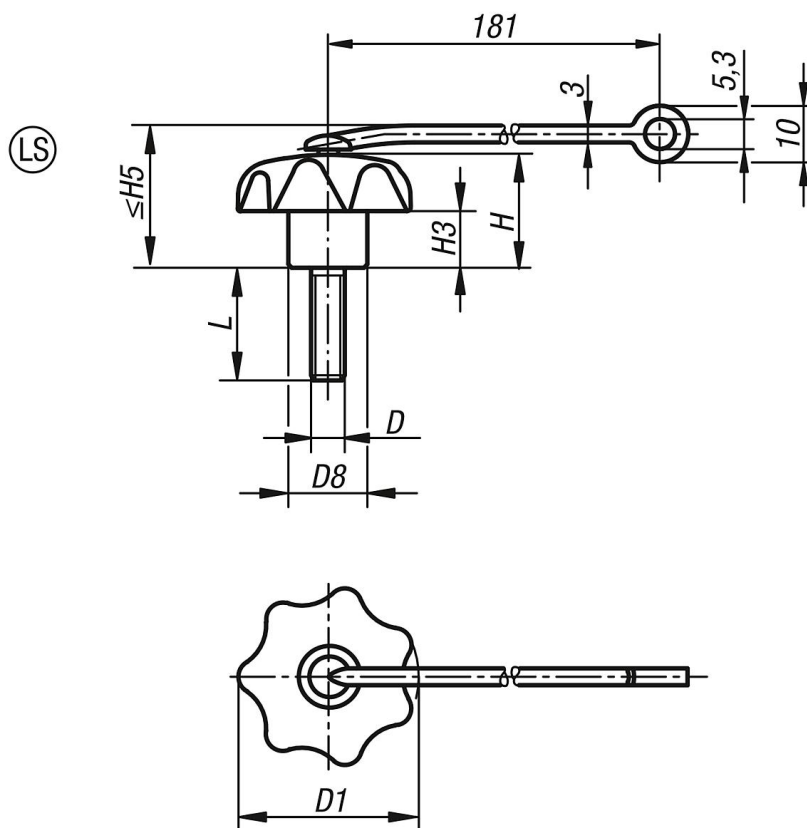

Stjärnvred med säkerhetsband liknande DIN 6336, yttergånga, Form LS

Artikelbeskrivning/produktbilder

Beskrivning

Material:

Stjärnvred av termoplast, gängbult av stål.
Säkerhetsband av elastisk TPU.

Utförande:

Montage:

Montera inte när bandet är spänt.

Observera i- och urskruvat tillstånd.

Stjärnvred med säkerhetsband liknande DIN 6336, yttergånga, Form LS

Ritningar

Artikelöversikt

Beställningsnr.	Form	Färg lock	D	D1	D8	H	H3	H5 max.	L
K0155.705X10	LS	svart	M5	25	12	16	8	22	10
K0155.7055X10	LS	ljusgrå RAL 7035	M5	25	12	16	8	22	10
K0155.7056X10	LS	trafikrött RAL 3020	M5	25	12	16	8	22	10
K0155.7057X10	LS	rapsgul RAL 1021	M5	25	12	16	8	22	10
K0155.705X15	LS	svart	M5	25	12	16	8	22	15
K0155.7055X15	LS	ljusgrå RAL 7035	M5	25	12	16	8	22	15
K0155.7056X15	LS	trafikrött RAL 3020	M5	25	12	16	8	22	15
K0155.7057X15	LS	rapsgul RAL 1021	M5	25	12	16	8	22	15
K0155.705X20	LS	svart	M5	25	12	16	8	22	20
K0155.7055X20	LS	ljusgrå RAL 7035	M5	25	12	16	8	22	20
K0155.7056X20	LS	trafikrött RAL 3020	M5	25	12	16	8	22	20
K0155.7057X20	LS	rapsgul RAL 1021	M5	25	12	16	8	22	20
K0155.705X25	LS	svart	M5	25	12	16	8	22	25
K0155.7055X25	LS	ljusgrå RAL 7035	M5	25	12	16	8	22	25
K0155.7056X25	LS	trafikrött RAL 3020	M5	25	12	16	8	22	25
K0155.7057X25	LS	rapsgul RAL 1021	M5	25	12	16	8	22	25
K0155.705X30	LS	svart	M5	25	12	16	8	22	30
K0155.7055X30	LS	ljusgrå RAL 7035	M5	25	12	16	8	22	30
K0155.7056X30	LS	trafikrött RAL 3020	M5	25	12	16	8	22	30
K0155.7057X30	LS	rapsgul RAL 1021	M5	25	12	16	8	22	30
K0155.705X35	LS	svart	M5	25	12	16	8	22	35
K0155.7055X35	LS	ljusgrå RAL 7035	M5	25	12	16	8	22	35
K0155.7056X35	LS	trafikrött RAL 3020	M5	25	12	16	8	22	35
K0155.7057X35	LS	rapsgul RAL 1021	M5	25	12	16	8	22	35
K0155.705X40	LS	svart	M5	25	12	16	8	22	40
K0155.7055X40	LS	ljusgrå RAL 7035	M5	25	12	16	8	22	40
K0155.7056X40	LS	trafikrött RAL 3020	M5	25	12	16	8	22	40
K0155.7057X40	LS	rapsgul RAL 1021	M5	25	12	16	8	22	40