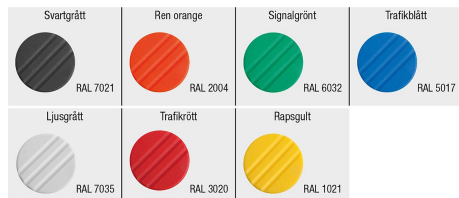

Räfflade rattar med passhylsa, Form H

Artikelbeskrivning/produktbilder

Beskrivning

Material:
Termoplast, svartgrå.
Bussning av stål 5.8.

Utförande:
Stål blåkromaterat.

Ritningar

Artikelöversikt

Räfflade rattar med passhylsa, Form H

Beställningsnr.	Form	Färg lock	Storlek	D	D1	D2	H	H1	T
K0260.4106	H	svartgrå RAL 7021	1	6	40	16,5	31	13	10
K0260.41061	H	orange RAL 2004	1	6	40	16,5	31	13	10
K0260.41062	H	signalgrön RAL 6032	1	6	40	16,5	31	13	10
K0260.41063	H	blå RAL 5017	1	6	40	16,5	31	13	10
K0260.41065	H	ljusgrå RAL 7035	1	6	40	16,5	31	13	10
K0260.41066	H	trafikrött RAL 3020	1	6	40	16,5	31	13	10
K0260.41067	H	rapsgul RAL 1021	1	6	40	16,5	31	13	10
K0260.4208	H	svartgrå RAL 7021	2	8	50	18	36	15	14
K0260.42081	H	orange RAL 2004	2	8	50	18	36	15	14
K0260.42082	H	signalgrön RAL 6032	2	8	50	18	36	15	14
K0260.42083	H	blå RAL 5017	2	8	50	18	36	15	14

Räfflade rattar med passhylsa, Form H

Artikelöversikt

Beställningsnr.	Form	Färg lock	Storlek	D	D1	D2	H	H1	T
K0260.42085	H	ljusgrå RAL 7035	2	8	50	18	36	15	14
K0260.42086	H	trafikrött RAL 3020	2	8	50	18	36	15	14
K0260.42087	H	rapsgul RAL 1021	2	8	50	18	36	15	14
K0260.4310	H	svartgrå RAL 7021	3	10	63	22	41	17	14
K0260.43101	H	orange RAL 2004	3	10	63	22	41	17	14
K0260.43102	H	signalgrön RAL 6032	3	10	63	22	41	17	14
K0260.43103	H	blå RAL 5017	3	10	63	22	41	17	14
K0260.43105	H	ljusgrå RAL 7035	3	10	63	22	41	17	14
K0260.43106	H	trafikrött RAL 3020	3	10	63	22	41	17	14
K0260.43107	H	rapsgul RAL 1021	3	10	63	22	41	17	14