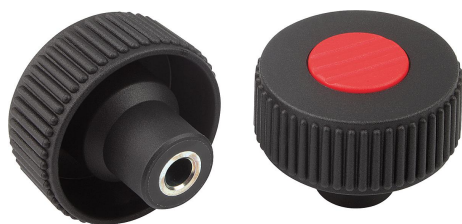

Räfflade rattar med passhylsa, Form H

Artikelbeskrivning/produktbilder

Beskrivning

Material:
Termoplast, svartgrå.
Bussning av stål 5.8.

Utförande:
Stål blåkromaterat.

Ritningar

Artikelöversikt

Räfflade rattar med passhylsa, Form H

Beställningsnr.	Form	Färg lock	Storlek	D	D1	D2	H	H1	T
K0260.4106	H	svartgrå RAL 7021	1	6	40	16,5	31	13	10
K0260.41061	H	orange RAL 2004	1	6	40	16,5	31	13	10
K0260.41062	H	signalgrön RAL 6032	1	6	40	16,5	31	13	10
K0260.41063	H	blå RAL 5017	1	6	40	16,5	31	13	10
K0260.41065	H	ljusgrå RAL 7035	1	6	40	16,5	31	13	10
K0260.41066	H	trafikrött RAL 3020	1	6	40	16,5	31	13	10
K0260.41067	H	rapsgul RAL 1021	1	6	40	16,5	31	13	10
K0260.4208	H	svartgrå RAL 7021	2	8	50	18	36	15	14
K0260.42081	H	orange RAL 2004	2	8	50	18	36	15	14
K0260.42082	H	signalgrön RAL 6032	2	8	50	18	36	15	14
K0260.42083	H	blå RAL 5017	2	8	50	18	36	15	14

Räfflade rattar med passhylsa, Form H

Artikelöversikt

Beställningsnr.	Form	Färg lock	Storlek	D	D1	D2	H	H1	T
K0260.42085	H	ljusgrå RAL 7035	2	8	50	18	36	15	14
K0260.42086	H	trafikrött RAL 3020	2	8	50	18	36	15	14
K0260.42087	H	rapsgul RAL 1021	2	8	50	18	36	15	14
K0260.4310	H	svartgrå RAL 7021	3	10	63	22	41	17	14
K0260.43101	H	orange RAL 2004	3	10	63	22	41	17	14
K0260.43102	H	signalgrön RAL 6032	3	10	63	22	41	17	14
K0260.43103	H	blå RAL 5017	3	10	63	22	41	17	14
K0260.43105	H	ljusgrå RAL 7035	3	10	63	22	41	17	14
K0260.43106	H	trafikrött RAL 3020	3	10	63	22	41	17	14
K0260.43107	H	rapsgul RAL 1021	3	10	63	22	41	17	14