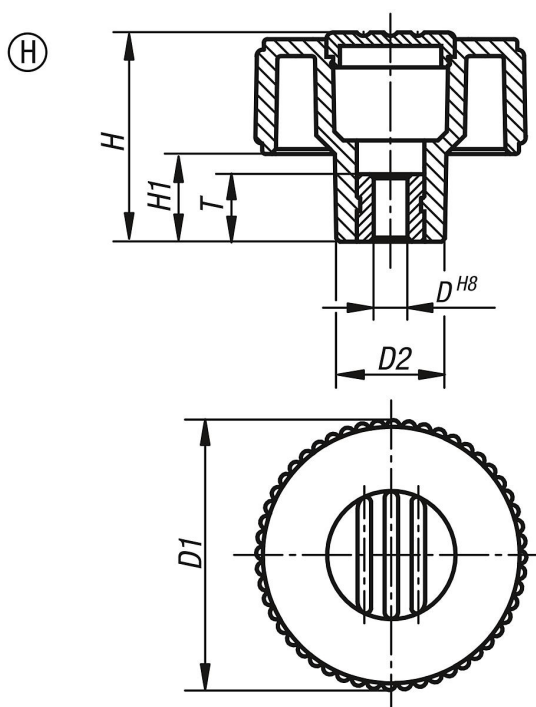

Räfflade rattar med passhylsa, Form H

Artikelbeskrivning/produktbilder

Beskrivning

Material:
Termoplast, svartgrå.
Bussning av stål 5.8.

Utförande:
Stål blåkromaterat.

Ritningar

Artikelöversikt

Räfflade rattar med passhylsa, Form H

Beställningsnr.	Form	Färg lock	Storlek	D	D1	D2	H	H1	T
K0260.4106	H	svartgrå RAL 7021	1	6	40	16,5	31	13	10
K0260.41061	H	orange RAL 2004	1	6	40	16,5	31	13	10
K0260.41062	H	signalgrön RAL 6032	1	6	40	16,5	31	13	10
K0260.41063	H	blå RAL 5017	1	6	40	16,5	31	13	10
K0260.41065	H	ljusgrå RAL 7035	1	6	40	16,5	31	13	10
K0260.41066	H	trafikrött RAL 3020	1	6	40	16,5	31	13	10
K0260.41067	H	rapsgul RAL 1021	1	6	40	16,5	31	13	10
K0260.4208	H	svartgrå RAL 7021	2	8	50	18	36	15	14
K0260.42081	H	orange RAL 2004	2	8	50	18	36	15	14
K0260.42082	H	signalgrön RAL 6032	2	8	50	18	36	15	14
K0260.42083	H	blå RAL 5017	2	8	50	18	36	15	14

Räfflade rattar med passhylsa, Form H

Artikelöversikt

Beställningsnr.	Form	Färg lock	Storlek	D	D1	D2	H	H1	T
K0260.42085	H	ljusgrå RAL 7035	2	8	50	18	36	15	14
K0260.42086	H	trafikrött RAL 3020	2	8	50	18	36	15	14
K0260.42087	H	rapsgul RAL 1021	2	8	50	18	36	15	14
K0260.4310	H	svartgrå RAL 7021	3	10	63	22	41	17	14
K0260.43101	H	orange RAL 2004	3	10	63	22	41	17	14
K0260.43102	H	signalgrön RAL 6032	3	10	63	22	41	17	14
K0260.43103	H	blå RAL 5017	3	10	63	22	41	17	14
K0260.43105	H	ljusgrå RAL 7035	3	10	63	22	41	17	14
K0260.43106	H	trafikrött RAL 3020	3	10	63	22	41	17	14
K0260.43107	H	rapsgul RAL 1021	3	10	63	22	41	17	14