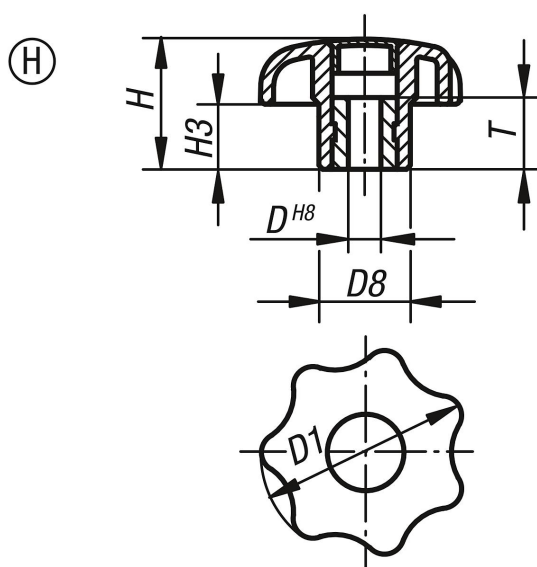

Stjärnvred liknande DIN 6336, med passhål, Form H

Artikelbeskrivning/produktbilder

Beskrivning

Material:

Svart termoplast, bussning av stål.

Utförande:

Bussning förzinkad och blåkromaterad.

På begäran:

Fler färger resp. text som företagslogotyper eller symboler.

Ritningar

Artikelöversikt

Beställningsnr.	Form	Färg lock	D	D1	D8	H	H3	T
K0155.105	H	svart	5	25	12	16	8	10
K0155.1055	H	ljusgrå RAL 7035	5	25	12	16	8	10
K0155.1056	H	trafikrött RAL 3020	5	25	12	16	8	10
K0155.1057	H	rapsgul RAL 1021	5	25	12	16	8	10
K0155.106	H	svart	6	32	14	20	10	10
K0155.1065	H	ljusgrå RAL 7035	6	32	14	20	10	10
K0155.1066	H	trafikrött RAL 3020	6	32	14	20	10	10
K0155.1067	H	rapsgul RAL 1021	6	32	14	20	10	10
K0155.108	H	svart	8	40	18	25	13	14
K0155.1085	H	ljusgrå RAL 7035	8	40	18	25	13	14
K0155.1086	H	trafikrött RAL 3020	8	40	18	25	13	14
K0155.1087	H	rapsgul RAL 1021	8	40	18	25	13	14
K0155.110	H	svart	10	50	22	32	17	14
K0155.1105	H	ljusgrå RAL 7035	10	50	22	32	17	14
K0155.1106	H	trafikrött RAL 3020	10	50	22	32	17	14
K0155.1107	H	rapsgul RAL 1021	10	50	22	32	17	14
K0155.1101	H	svart	10	63	26	40	21	14
K0155.11015	H	ljusgrå RAL 7035	10	63	26	40	21	14
K0155.11016	H	trafikrött RAL 3020	10	63	26	40	21	14
K0155.11017	H	rapsgul RAL 1021	10	63	26	40	21	14
K0155.112	H	svart	12	63	26	40	21	18
K0155.1125	H	ljusgrå RAL 7035	12	63	26	40	21	18

Stjärnvred liknande DIN 6336, med passhål, Form H

Artikelöversikt

Beställningsnr.	Form	Färg lock	D	D1	D8	H	H3	T
K0155.1126	H	trafikrött RAL 3020	12	63	26	40	21	18
K0155.1127	H	rapsgul RAL 1021	12	63	26	40	21	18