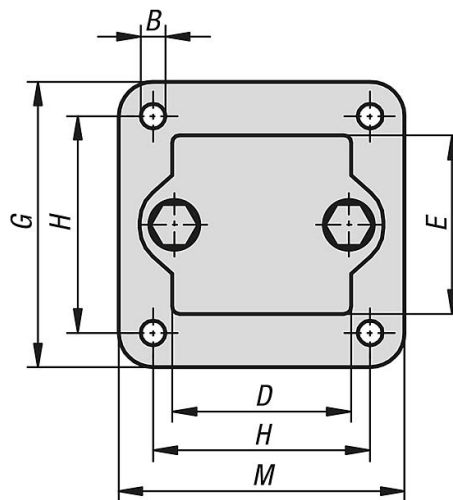

Artikelöversikt