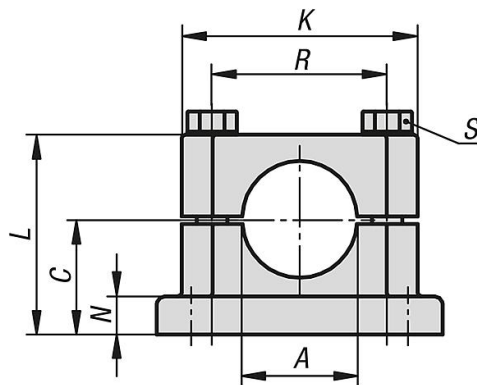

Artikelöversikt