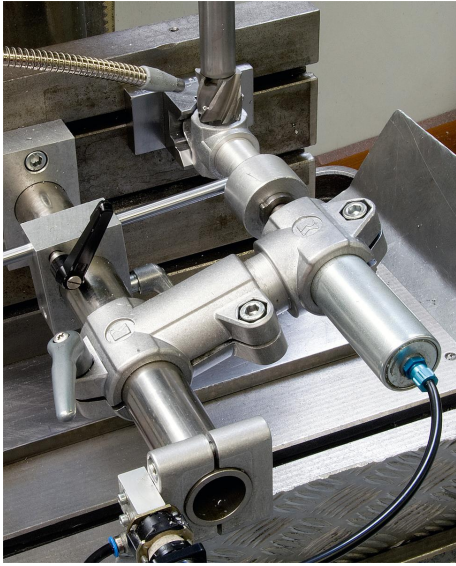

Rörkopplingar, fläns, aluminium

Artikelbeskrivning/produktbilder

Ritningar