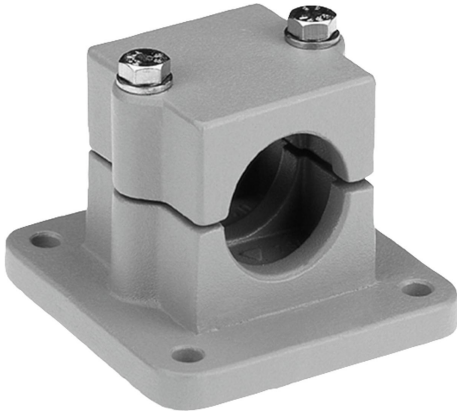

## Rörkopplingar, fläns, aluminium

Artikelbeskrivning/produktbilder

### Beskrivning

**Material:**

Aluminiumgods.

Klämskruv med mutter, stål.

**Utförande:**

Planslipat.

Klämskruv med mutter, förzinkade.

**På begäran:**

Låsspak för fastsättning och ytterligare diametrar.

**Tillbehör:**

- Runda rör och fyrkantsrör K0493