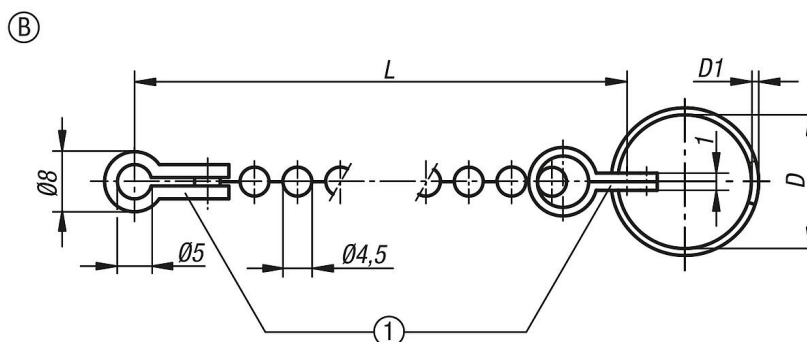

Kulkedjor Form B, med nyckelring

Artikelbeskrivning/produktbilder

Beskrivning

Material:

Kedja i rostfritt stål,
nyckelring i rostfritt stål.

Anmärkning:

Utan längduppgift levereras alltid 1000 mm.

Ritningsinformation:

1) Lika delar

Ritningar

Artikelöversikt

Beställningsnr.	Form	Utförande 1	Material grundkropp	L	D	D1
K1125.115X160	B	med nyckelring	rostfritt stål	160	15	1
K1125.115X320	B	med nyckelring	rostfritt stål	320	15	1
K1125.115X500	B	med nyckelring	rostfritt stål	500	15	1
K1125.115X1000	B	med nyckelring	rostfritt stål	1000	15	1
K1125.119X160	B	med nyckelring	rostfritt stål	160	19	1

Kulkedjor Form B, med nyckelring

Artikelöversikt

Beställningsnr.	Form	Utförande 1	Material grundkropp	L	D	D1
K1125.119X320	B	med nyckelring	rostfritt stål	320	19	1
K1125.119X500	B	med nyckelring	rostfritt stål	500	19	1
K1125.119X1000	B	med nyckelring	rostfritt stål	1000	19	1
K1125.123X160	B	med nyckelring	rostfritt stål	160	23	1,2
K1125.123X320	B	med nyckelring	rostfritt stål	320	23	1,2
K1125.123X500	B	med nyckelring	rostfritt stål	500	23	1,2
K1125.123X1000	B	med nyckelring	rostfritt stål	1000	23	1,2
K1125.128X160	B	med nyckelring	rostfritt stål	160	28	1,7
K1125.128X320	B	med nyckelring	rostfritt stål	320	28	1,7
K1125.128X500	B	med nyckelring	rostfritt stål	500	28	1,7
K1125.128X1000	B	med nyckelring	rostfritt stål	1000	28	1,7