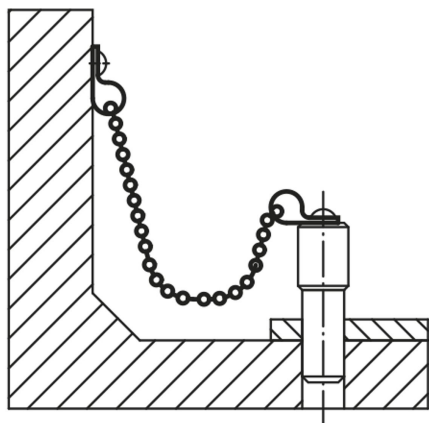

Kulkedjor Form B, med nyckelring

Artikelbeskrivning/produktbilder

Beskrivning

Material:

Kedja i rostfritt stål,
nyckelring i rostfritt stål.

Anmärkning:

Utan längduppgift levereras alltid 1000 mm.

Ritningsinformation:

1) Lika delar

Ritningar

Artikelöversikt

Beställningsnr.	Form	Utförande 1	Material grundkropp	L	D	D1
K1125.115X160	B	med nyckelring	rostfritt stål	160	15	1
K1125.115X320	B	med nyckelring	rostfritt stål	320	15	1
K1125.115X500	B	med nyckelring	rostfritt stål	500	15	1
K1125.115X1000	B	med nyckelring	rostfritt stål	1000	15	1
K1125.119X160	B	med nyckelring	rostfritt stål	160	19	1

Kulkedjor Form B, med nyckelring

Artikelöversikt

Beställningsnr.	Form	Utförande 1	Material grundkropp	L	D	D1
K1125.119X320	B	med nyckelring	rostfritt stål	320	19	1
K1125.119X500	B	med nyckelring	rostfritt stål	500	19	1
K1125.119X1000	B	med nyckelring	rostfritt stål	1000	19	1
K1125.123X160	B	med nyckelring	rostfritt stål	160	23	1,2
K1125.123X320	B	med nyckelring	rostfritt stål	320	23	1,2
K1125.123X500	B	med nyckelring	rostfritt stål	500	23	1,2
K1125.123X1000	B	med nyckelring	rostfritt stål	1000	23	1,2
K1125.128X160	B	med nyckelring	rostfritt stål	160	28	1,7
K1125.128X320	B	med nyckelring	rostfritt stål	320	28	1,7
K1125.128X500	B	med nyckelring	rostfritt stål	500	28	1,7
K1125.128X1000	B	med nyckelring	rostfritt stål	1000	28	1,7