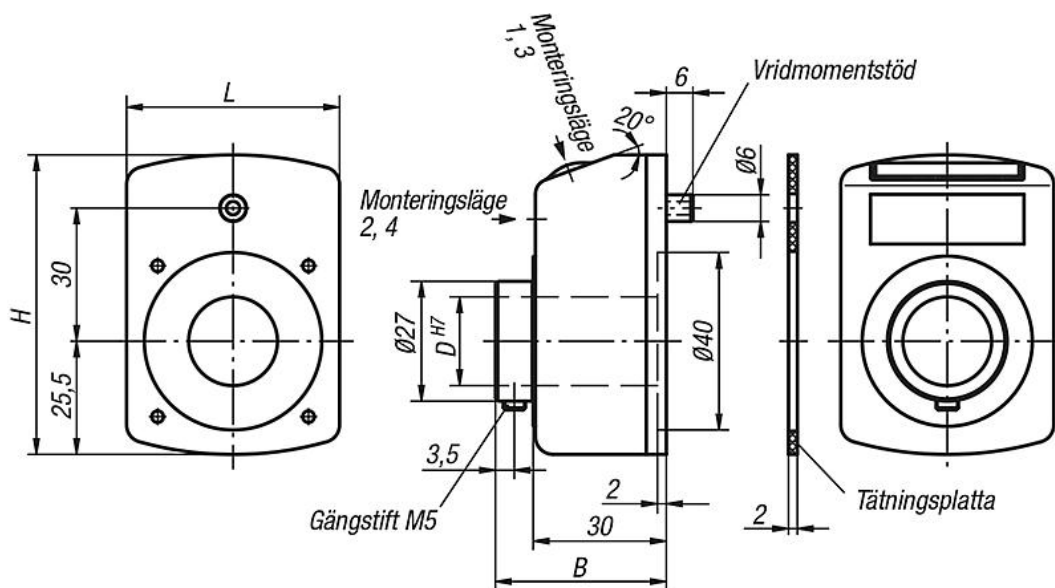

Positionsvisare

Artikelbeskrivning/produktbilder

Beskrivning

Material:

Hus i polyamid 6.
Hållaxel i stål.
Siktfönster i plast.
Gångat stift i stål.

Utförande:

Hus slagfast.
Hållaxel brunerad.
Gångat stift svart
Sifferhjul svarta, siffror vita.

Anmärkning:

Med positionsvisare kan man avläsa de inställda mätvärdena direkt. Dessutom kan man välja visningsvärdet per spindelvarv (motsvarande spindelns stigning), så att de olika visningsvärdena kan realiseras med ett utväxlingsdrev. Positionsvisarna har en mycket tydlig visning och finavläsning. De är speciellt lämpliga för små spindelavstånd och små axeldiametrar och har ett vridmomentstöd som monteras i ett hål på motsatta sidan.

** Ange monteringsläge vid 1:a asterisken och räkneriktning vid den 2:a asterisken. (Se beställningsexempel "Monteringsläge, räkneriktning").

Tekniska data

- Räkneverk bestående av 5 dekader + finavläsning
- Sifferhöjd ca 7 mm
- Hållaxel-Ø 20 H7 mm
- Temperaturbeständiga upp till 80 °C
- Olje- och lösningsmedelbeständiga
- Dammtäta

Positionsvisare

Ritningar

Indikering efter ett varv, kommaställe	Monteringsläge (1 - 4):
T.ex. K0410.01002111 0100 = 1 mm stigning, 2 = kommaställe på 2. a positionen från höger.	z. B. K0410.01002111 1 = Monteringsläge