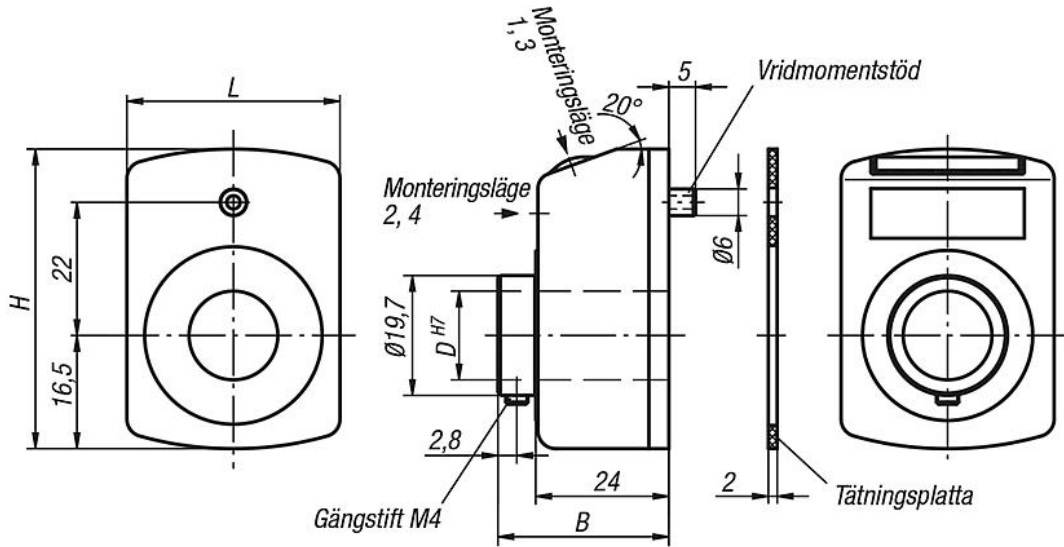

Anmärkning:

Med positionsvisare kan man avläsa de inställda mätvärdena direkt. Dessutom kan man välja visningsvärdet per spindelvarv (motsvarande spindelns stigning), så att de olika visningsvärdena kan realiseras med ett utväxlingsdrev. Positionsvisarna är små och behändiga men har ändå mycket tydlig visning och finavläsning. De är speciellt lämpliga för små spindelavstånd och små axeldiametrar och har ett vridmomentstöd som monteras i ett hål på motsatta sidan.

** Ange monteringsläge vid 1:a asterisken och räkneriktning vid den 2:a asterisken. (Se beställningsexempel "Monteringsläge, räkneriktning").

Tekniska data

- Räkneverk bestående av 4 dekader + finavläsning
- Sifferhöjd ca 6 mm
- Hålaxel-Ø 14 H7 mm
- Temperaturbeständiga upp till 80 °C
- Olje- och lösningsmedelbeständiga

Ritningar

Indikering efter ett varv, kommaställe	Monteringsläge (1 - 4):
T.ex. K0409.01002111 0100 = 1 mm stigning, 2 = kommaställe på 2. positionen från höger.	z. B. K0409.01002111 1 = Monteringsläge

Räkneriktning (1 - 2):	Färg (1 - 2):
T.ex. K0409.01002111 1 = medurs (stigande värden) 2 = moturs (stigande värden)	T.ex. K0409.01002111 1 = färg orange 2 = färg svart