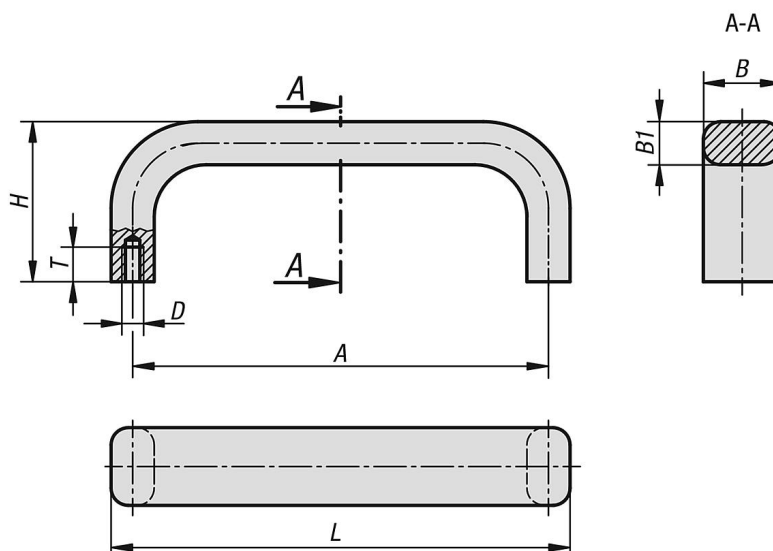

Ovala bygelhandtag i aluminium

Artikelbeskrivning/produktbilder

Beskrivning

Material:
Aluminium.

Utförande:
Matterat och anodiserat i svart resp. naturfärg.

Beställningsinformation:
Fästskruvar ingår.

Montage:
Från baksidan.

Ritningar

Artikelöversikt

Bygelhandtag

Beställningsnr.	Färg	A	B	B1	D	H	L	T	Bärförmåga N
K1091.055053	eloxerad natur	55	12	8	M5	29	63	10	750
K1091.088053	eloxerad natur	88	12	8	M5	29	96	10	750
K1091.100053	eloxerad natur	100	12	8	M5	39	108	10	750
K1091.120053	eloxerad natur	120	15	10	M5	39	130	10	750
K1091.180053	eloxerad natur	180	15	10	M5	39	190	10	750
K1091.235053	eloxerad natur	235	15	10	M5	39	245	10	750
K1091.055051	svarteloxerad	55	12	8	M5	29	63	10	750
K1091.088051	svarteloxerad	88	12	8	M5	29	96	10	750
K1091.100051	svarteloxerad	100	12	8	M5	39	108	10	750
K1091.120051	svarteloxerad	120	15	10	M5	39	130	10	750
K1091.180051	svarteloxerad	180	15	10	M5	39	190	10	750
K1091.235051	svarteloxerad	235	15	10	M5	39	245	10	750