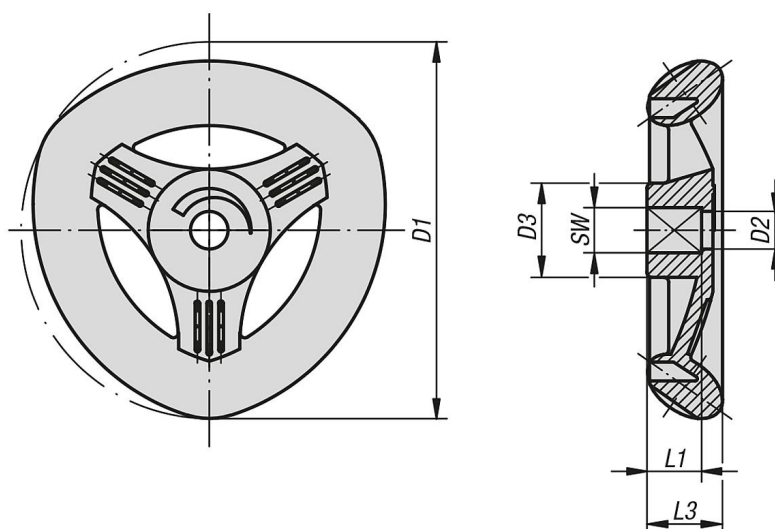

Deltarattar

Artikelbeskrivning/produktbilder

Beskrivning

Material:

Glasfiberförstärkt termoplast.

Anmärkning:

Δ Ange önskad färg här. Om det ska vara svartgrått behövs ingen färgkod.

Ritningar

Artikelöversikt

Deltarattar

Beställningsnr.	Färg grundkropp	D1	D2	D3	L1	L3	SW
K0275.05005	svartgrå RAL 7021	50	5	12,5	7,3	10	5
K0275.050051	signalgrön RAL 6032	50	5	12,5	7,3	10	5
K0275.050052	trafikrött RAL 3020	50	5	12,5	7,3	10	5
K0275.050053	rapsgul RAL 1021	50	5	12,5	7,3	10	5
K0275.050054	trafikblå RAL 5017	50	5	12,5	7,3	10	5
K0275.05006	svartgrå RAL 7021	50	5	12,5	7,3	10	6
K0275.050061	signalgrön RAL 6032	50	5	12,5	7,3	10	6
K0275.050062	trafikrött RAL 3020	50	5	12,5	7,3	10	6
K0275.050063	rapsgul RAL 1021	50	5	12,5	7,3	10	6
K0275.050064	trafikblå RAL 5017	50	5	12,5	7,3	10	6
K0275.06306	svartgrå RAL 7021	63	5	15,8	9	12,6	6
K0275.063061	signalgrön RAL 6032	63	5	15,8	9	12,6	6