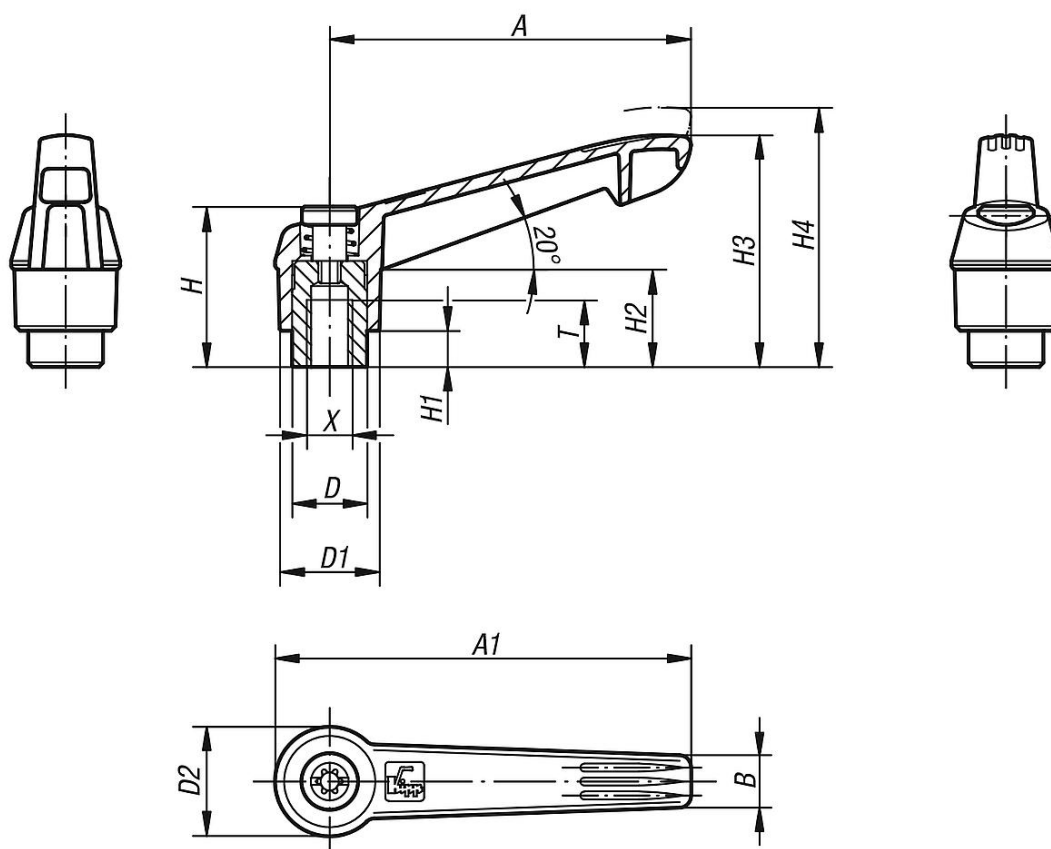

Artikelöversikt

Låsspakar med innergänga och plasthandtag, ståldelar av rostfritt stål

Beställningsnr.	Färg grundkropp	Material grundkropp	Storlek	X	T	D	D1	D2	H	H1	H2	H3	H4	A	A1	B	Antal tänder
K0270.1041	svartgrå RAL 7021	plast	1	M4	9	10	13	14,5	24,5	4	15	30	33,5	40	47	7,5	16