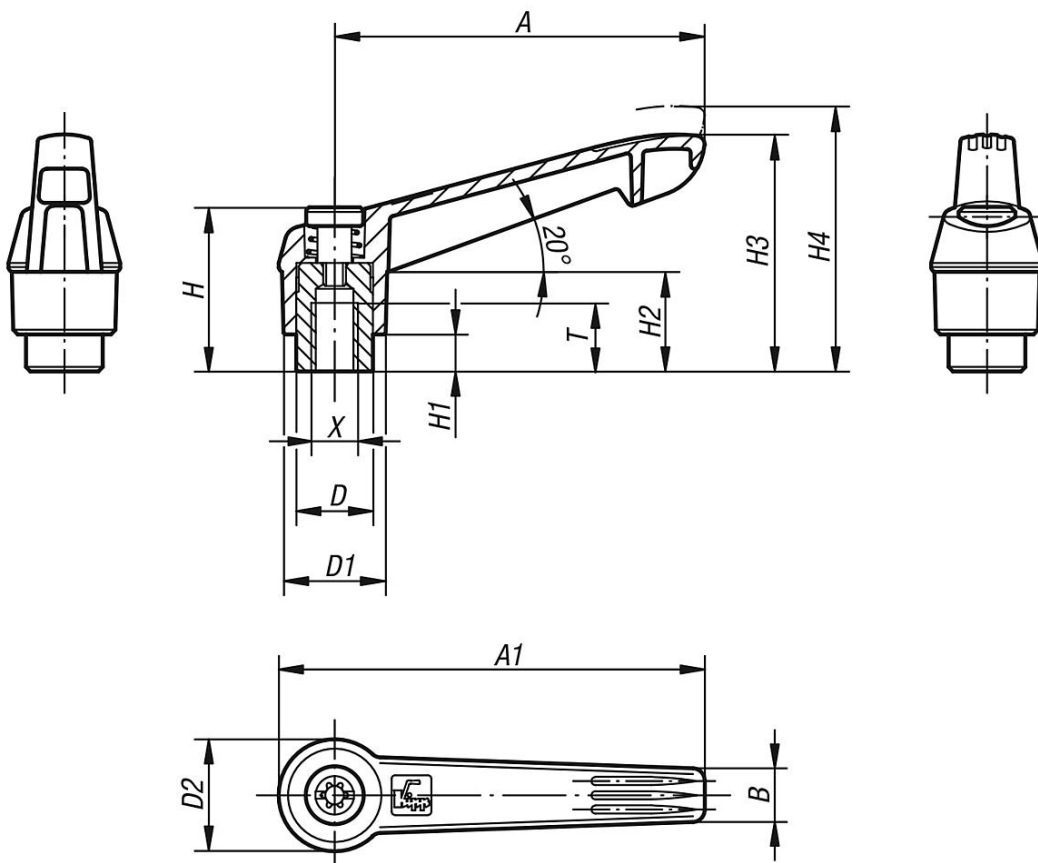

Låsspak i plast med innergänga, gänginsats i brunerat stål

Artikelbeskrivning/produktbilder

Beskrivning

Material:

Greppspak av glasfiberförstärkt plast med kuggring av zinkgods. Ståldelar hållfasthetsklass 5.8.

Utförande:

Brunerade ståldelar.

På begäran:

Ytterligare innergångar och specialutföranden.

Måttet "H1" kan på begäran levereras i andra längder mot pristillägg.

Låsspak i plast med innergänga, gänginsats i brunerat stål

Artikelbeskrivning/produktbilder

Låsspak i plast med innergänga, gänginsats i brunerat stål

Artikelbeskrivning/produktbilder

Lossa
genom att lyfta

Ritningar

Artikelöversikt

Låsspakar med innergänga och plasthandtag