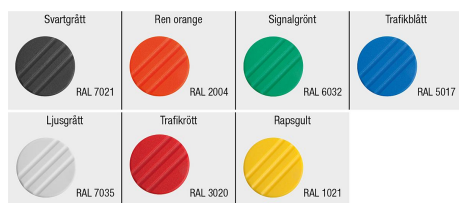

Räflade rattar med grepp, Form H, utan tvärgående hål

Artikelbeskrivning/produktbilder

Beskrivning

Material:
Termoplast, svartgrå.
Bussning av stål 5.8.

Utförande:
Stål blåkromaterat.

Ritningar

Artikelöversikt

Räflade rattar med grepp

Beställningsnr.	Form	Färg lock	D	D1	D2	D3	H	H1	H2	L1	T
K0262.2106	H	svartgrå RAL 7021	6H8	40	16,5	10	31	13	16	15	10
K0262.21061	H	orange RAL 2004	6H8	40	16,5	10	31	13	16	15	10
K0262.21062	H	signalgrön RAL 6032	6H8	40	16,5	10	31	13	16	15	10
K0262.21063	H	blå RAL 5017	6H8	40	16,5	10	31	13	16	15	10
K0262.21065	H	ljusgrå RAL 7035	6H8	40	16,5	10	31	13	16	15	10
K0262.21066	H	trafikrött RAL 3020	6H8	40	16,5	10	31	13	16	15	10

Räfflade rattar med grepp, Form H, utan tvärgående hål

Artikelöversikt

Beställningsnr.	Form	Färg lock	D	D1	D2	D3	H	H1	H2	L1	T
K0262.21067	H	rapsgul RAL 1021	6H8	40	16,5	10	31	13	16	15	10
K0262.2206	H	svartgrå RAL 7021	6H8	50	18	10	36	15	16	18,5	10
K0262.22061	H	orange RAL 2004	6H8	50	18	10	36	15	16	18,5	10
K0262.22062	H	signalgrön RAL 6032	6H8	50	18	10	36	15	16	18,5	10
K0262.22063	H	blå RAL 5017	6H8	50	18	10	36	15	16	18,5	10
K0262.22065	H	ljusgrå RAL 7035	6H8	50	18	10	36	15	16	18,5	10
K0262.22066	H	trafikrött RAL 3020	6H8	50	18	10	36	15	16	18,5	10
K0262.22067	H	rapsgul RAL 1021	6H8	50	18	10	36	15	16	18,5	10
K0262.2308	H	svartgrå RAL 7021	8H8	63	22	10	41	17	16	25	14
K0262.23081	H	orange RAL 2004	8H8	63	22	10	41	17	16	25	14
K0262.23082	H	signalgrön RAL 6032	8H8	63	22	10	41	17	16	25	14
K0262.23083	H	blå RAL 5017	8H8	63	22	10	41	17	16	25	14
K0262.23085	H	ljusgrå RAL 7035	8H8	63	22	10	41	17	16	25	14
K0262.23086	H	trafikrött RAL 3020	8H8	63	22	10	41	17	16	25	14
K0262.23087	H	rapsgul RAL 1021	8H8	63	22	10	41	17	16	25	14