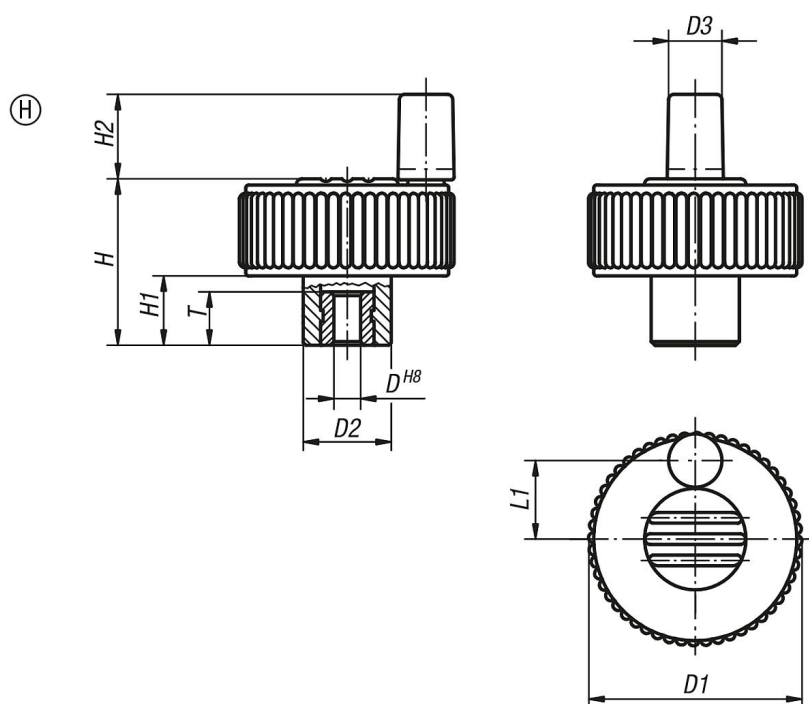

Räflade rattar med grepp, Form H, utan tvärgående hål

Artikelbeskrivning/produktbilder

Beskrivning

Material:
Termoplast, svartgrå.
Bussning av stål 5.8.

Utförande:
Stål blåkromaterat.

Ritningar

Artikelöversikt

Räflade rattar med grepp

Beställningsnr.	Form	Färg lock	D	D1	D2	D3	H	H1	H2	L1	T
K0262.2106	H	svartgrå RAL 7021	6H8	40	16,5	10	31	13	16	15	10
K0262.21061	H	orange RAL 2004	6H8	40	16,5	10	31	13	16	15	10
K0262.21062	H	signalgrön RAL 6032	6H8	40	16,5	10	31	13	16	15	10
K0262.21063	H	blå RAL 5017	6H8	40	16,5	10	31	13	16	15	10
K0262.21065	H	ljusgrå RAL 7035	6H8	40	16,5	10	31	13	16	15	10
K0262.21066	H	trafikrött RAL 3020	6H8	40	16,5	10	31	13	16	15	10

Räfflade rattar med grepp, Form H, utan tvärgående hål

Artikelöversikt

Beställningsnr.	Form	Färg lock	D	D1	D2	D3	H	H1	H2	L1	T
K0262.21067	H	rapsgul RAL 1021	6H8	40	16,5	10	31	13	16	15	10
K0262.2206	H	svartgrå RAL 7021	6H8	50	18	10	36	15	16	18,5	10
K0262.22061	H	orange RAL 2004	6H8	50	18	10	36	15	16	18,5	10
K0262.22062	H	signalgrön RAL 6032	6H8	50	18	10	36	15	16	18,5	10
K0262.22063	H	blå RAL 5017	6H8	50	18	10	36	15	16	18,5	10
K0262.22065	H	ljusgrå RAL 7035	6H8	50	18	10	36	15	16	18,5	10
K0262.22066	H	trafikrött RAL 3020	6H8	50	18	10	36	15	16	18,5	10
K0262.22067	H	rapsgul RAL 1021	6H8	50	18	10	36	15	16	18,5	10
K0262.2308	H	svartgrå RAL 7021	8H8	63	22	10	41	17	16	25	14
K0262.23081	H	orange RAL 2004	8H8	63	22	10	41	17	16	25	14
K0262.23082	H	signalgrön RAL 6032	8H8	63	22	10	41	17	16	25	14
K0262.23083	H	blå RAL 5017	8H8	63	22	10	41	17	16	25	14
K0262.23085	H	ljusgrå RAL 7035	8H8	63	22	10	41	17	16	25	14
K0262.23086	H	trafikrött RAL 3020	8H8	63	22	10	41	17	16	25	14
K0262.23087	H	rapsgul RAL 1021	8H8	63	22	10	41	17	16	25	14