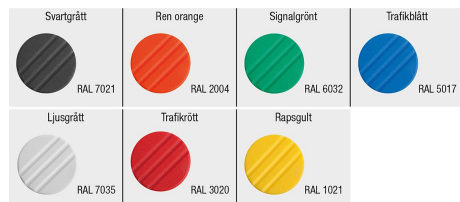

# Räfflade knappar Form A, utan skala

## Beskrivning

**Material:**  
Termoplast, svartgrå.  
Bussning av stål.

**Utförande:**  
Bussning blåkromaterad.

**Anmärkning:**  
Finns i utförande utan skala, med ett delstreck eller med 20-delad skala och 10 siffror.

## Artikelöversikt

Beställningsnr.	Form	Färg lock	D	D1	D2	D3	D4	H	H1	H2	T
K0248.1105	A	svartgrå RAL 7021	5	21	19	19	M3	22	10,5	5	10
K0248.11051	A	orange RAL 2004	5	21	19	19	M3	22	10,5	5	10
K0248.11052	A	signalgrön RAL 6032	5	21	19	19	M3	22	10,5	5	10
K0248.11053	A	blå RAL 5017	5	21	19	19	M3	22	10,5	5	10
K0248.11055	A	ljusgrå RAL 7035	5	21	19	19	M3	22	10,5	5	10
K0248.11056	A	trafikrött RAL 3020	5	21	19	19	M3	22	10,5	5	10
K0248.11057	A	rapsgul RAL 1021	5	21	19	19	M3	22	10,5	5	10
K0248.1206	A	svartgrå RAL 7021	6	26	23	23	M3	26	12	6	10
K0248.12061	A	orange RAL 2004	6	26	23	23	M3	26	12	6	10
K0248.12062	A	signalgrön RAL 6032	6	26	23	23	M3	26	12	6	10

### Artikelöversikt

Beställningsnr.	Form	Färg lock	D	D1	D2	D3	D4	H	H1	H2	T
K0248.12063	A	blå RAL 5017	6	26	23	23	M3	26	12	6	10
K0248.12065	A	ljusgrå RAL 7035	6	26	23	23	M3	26	12	6	10
K0248.12066	A	trafikrött RAL 3020	6	26	23	23	M3	26	12	6	10
K0248.12067	A	rapsgul RAL 1021	6	26	23	23	M3	26	12	6	10
K0248.1308	A	svartgrå RAL 7021	8	34	31	31	M4	36	17,5	7	14
K0248.13081	A	orange RAL 2004	8	34	31	31	M4	36	17,5	7	14
K0248.13082	A	signalgrön RAL 6032	8	34	31	31	M4	36	17,5	7	14
K0248.13083	A	blå RAL 5017	8	34	31	31	M4	36	17,5	7	14
K0248.13085	A	ljusgrå RAL 7035	8	34	31	31	M4	36	17,5	7	14
K0248.13086	A	trafikrött RAL 3020	8	34	31	31	M4	36	17,5	7	14
K0248.13087	A	rapsgul RAL 1021	8	34	31	31	M4	36	17,5	7	14