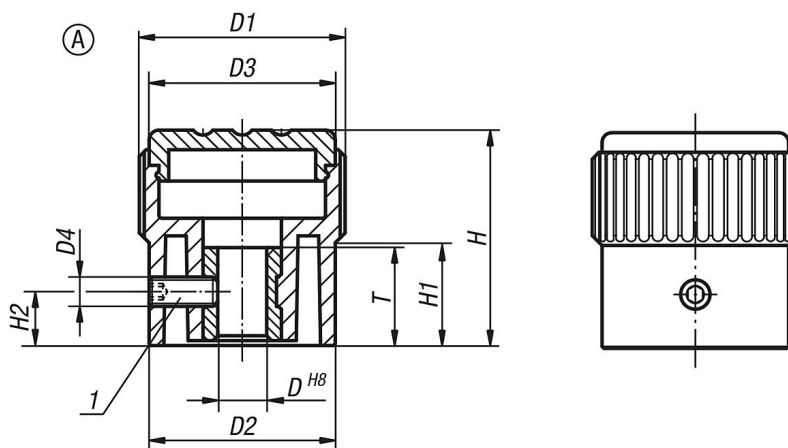

## Beskrivning

**Material:**  
Termoplast, svartgrå.  
Bussning av stål.

**Utförande:**  
Bussning blåkromaterad.

**Anmärkning:**  
Finns i utförande utan skala, med ett delstreck eller med 20-delad skala och 10 siffror.

Δ Om locket ska vara svartgrått behövs ingen färgkod.

**På begäran:**  
Specialskalor.

**Ritningsinformation:**  
Form A: utan skala  
Form B: med markeringsstreck  
Form C: med standardskala

1) Gängstift förfastsättning mellan (vid Form C mellan siffror 5 och 6)

## Ritningar