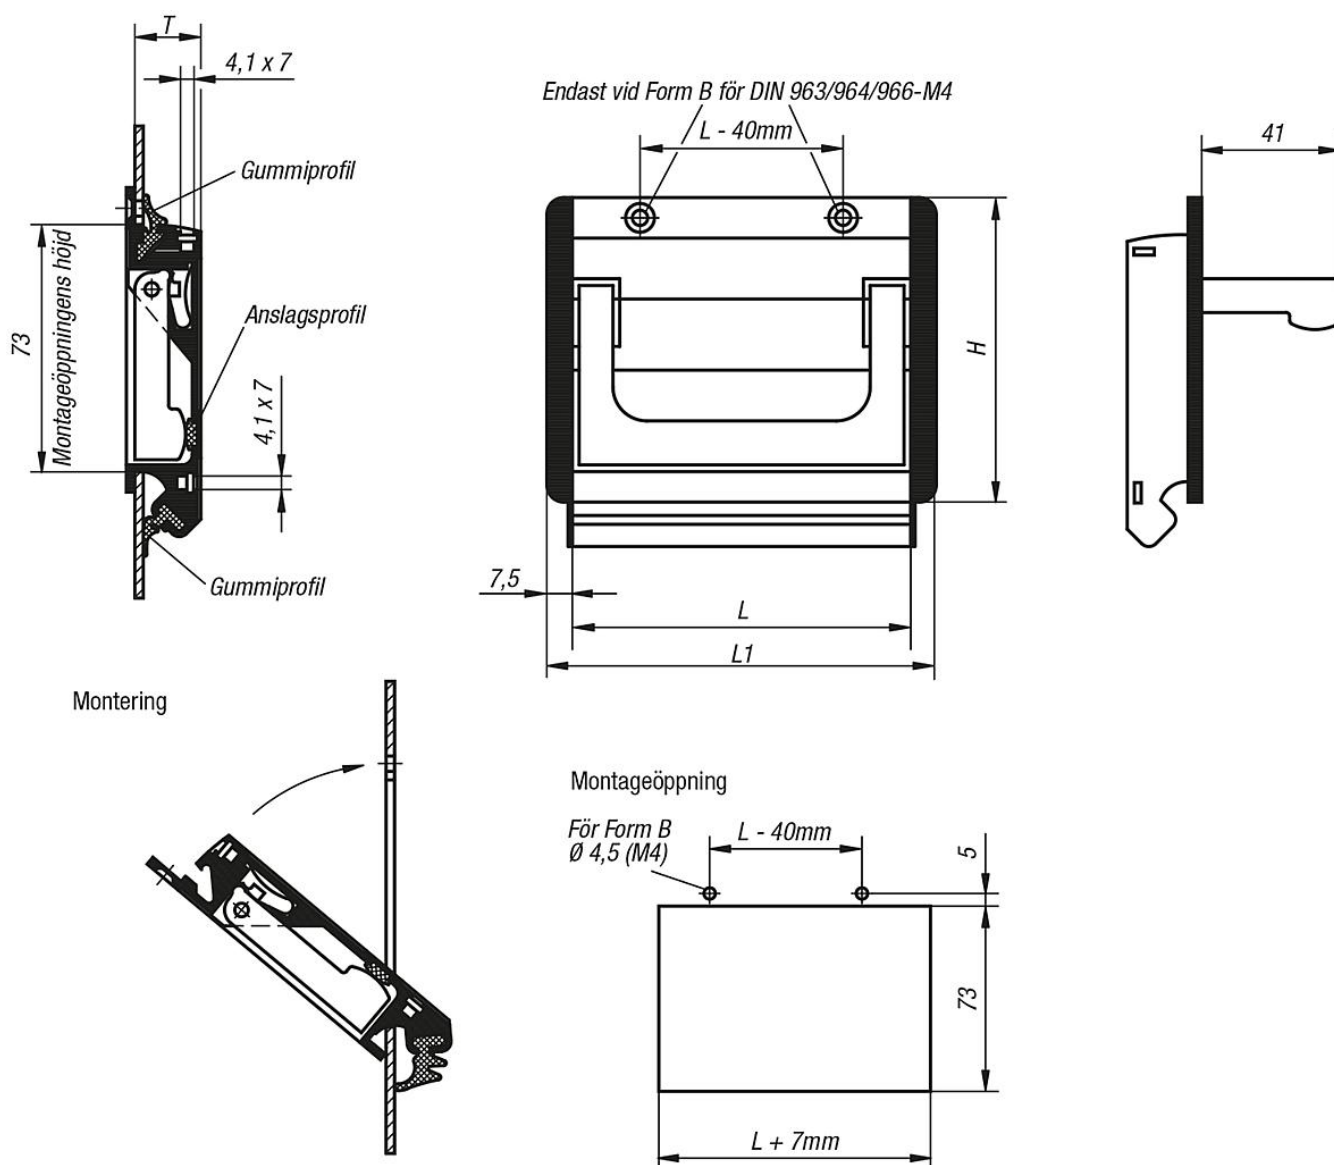

Form B fästs med 2 försänkta stålskruvar.

Utförande:

Greppskålen och det fällbara handtaget är sandblästrade, satinerade och anodiserade i svart eller naturfärg. Svart gummiprofil. Förzinkade fästskruvar.

Anmärkning:

Fällbara greppskålar Form A kan monteras utan skruv för plåttjocklekar på 1-2,5 mm genom 2 profiler i mjuk plast.

Fällbara greppskålar Form B kan även monteras utifrån med 2 försänkta skruvar.

Två krysspår för M4-skruv kan användas för jordanslutning eller som monteringshjälp för ytterligare delar.

Montage:

När den nedre gummiprofilen har dragits in trycker man på de båda sidokåporna på greppskålen. Sedan sticks handtaget in under 45° över nedre kanten av montageöppningen och hålls då fast mot husets vägg.

Beroende på utförandet kan den 2:a gummiprofilen sedan tryckas in i övre spåret eller så kan handtaget skruvas fast med 2 försänkta skruvar.

Greppskålar aluminium fällbara

Ritningar

Artikelöversikt

Greppskålar fällbara