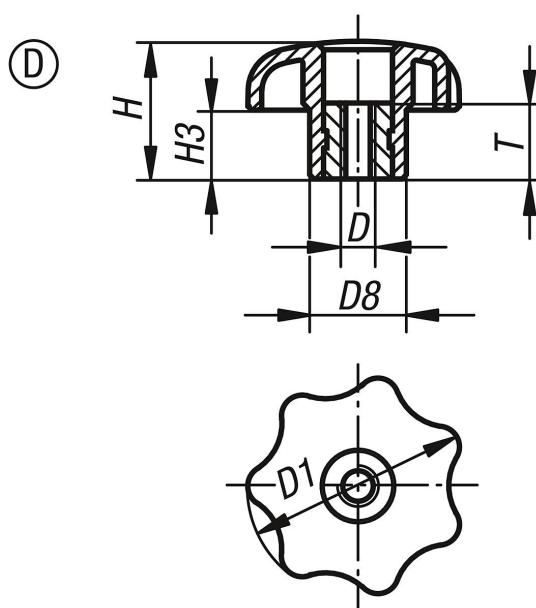

Stjärnvred liknande DIN 6336, innergånga utan lock, Form D

Artikelbeskrivning/produktbilder

Beskrivning

Material:

Svart termoplast, bussning av stål.

Utförande:

Bussning förzinkad och blåkromaterad.

På begäran:

Fler färger resp. text som företagslogotyper eller symboler.

Ritningar

Artikelöversikt

Beställningsnr.	Form	D	D1	D8	H	H3	T
K0155.504	D	M4	25	12	16	8	10
K0155.505	D	M5	25	12	16	8	10
K0155.5061	D	M6	25	12	16	8	10
K0155.5051	D	M5	32	14	20	10	10
K0155.506	D	M6	32	14	20	10	10
K0155.508	D	M8	40	18	25	13	14
K0155.5101	D	M10	40	18	25	13	14
K0155.5081	D	M8	50	22	32	17	14
K0155.510	D	M10	50	22	32	17	14
K0155.5121	D	M12	50	22	32	17	18
K0155.5102	D	M10	63	26	40	21	14
K0155.512	D	M12	63	26	40	21	18
K0155.516	D	M16	63	26	40	21	18