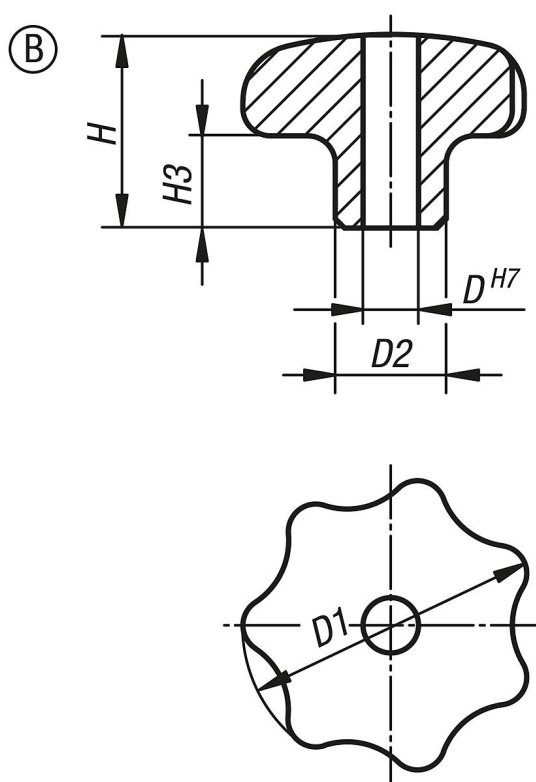

Artikelöversikt

Stjärnvred liknande DIN 6336 rostfritt stål

Beställningsnr.	Form	Grundkroppens yta	D	D1	D2	H	H3
K0150.232062	B	polerat	6	32	12	21	10
K0150.240082	B	polerat	8	40	14	26	13
K0150.250102	B	polerat	10	50	18	34	17
K0150.263122	B	polerat	12	63	20	42	21
K0150.232063	B	blästrat	6	32	12	21	10
K0150.240083	B	blästrat	8	40	14	26	13
K0150.250103	B	blästrat	10	50	18	34	17
K0150.263123	B	blästrat	12	63	20	42	21