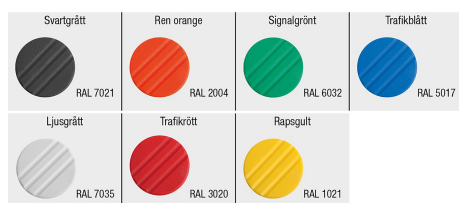

Räfflade rattar, metalldelar, rostfritt stål, form L, med utvändig gänga

Artikelbeskrivning/produktbilder

Beskrivning

Material:

Termoplast, svartgrå.

Gängbult av rostfritt stål 1.4305.

Utförande:

Gängbult blank.

Ritningar

Artikelöversikt

Räfflade rattar med yttergänga, ståldelar av rostfritt stål, Form L

Beställningsnr.	Form	Färg lock	Storlek	D	D1	D2	H	H1	L
K0261.5105X10	L	svartgrå RAL 7021	1	M5	40	16,5	31	13	10
K0261.51051X10	L	orange RAL 2004	1	M5	40	16,5	31	13	10
K0261.51052X10	L	signalgrön RAL 6032	1	M5	40	16,5	31	13	10