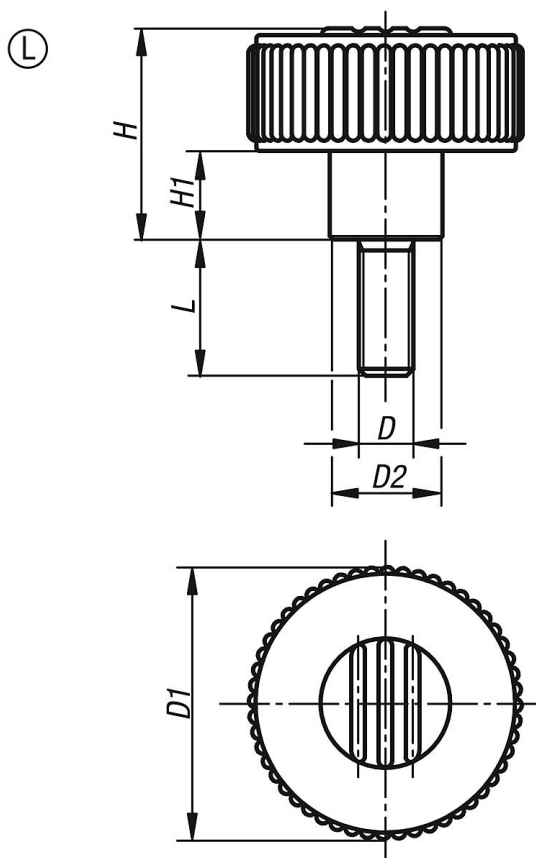

#### Material:

Termoplast, svartgrå.

Gängbult av rostfritt stål 1.4305.

#### Utförande:

Gängbult blank.

## Ritningar