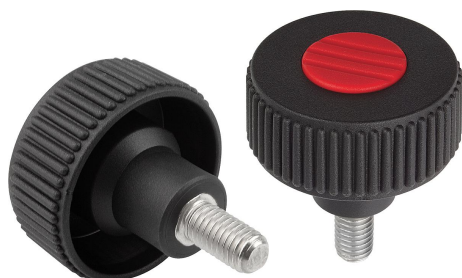

Räfflade rattar, metalldelar, rostfritt stål, form L, med utvändig gänga

Artikelbeskrivning/produktbilder

Beskrivning

Material:

Termoplast, svartgrå.

Gängbult av rostfritt stål 1.4305.

Utförande:

Gängbult blank.