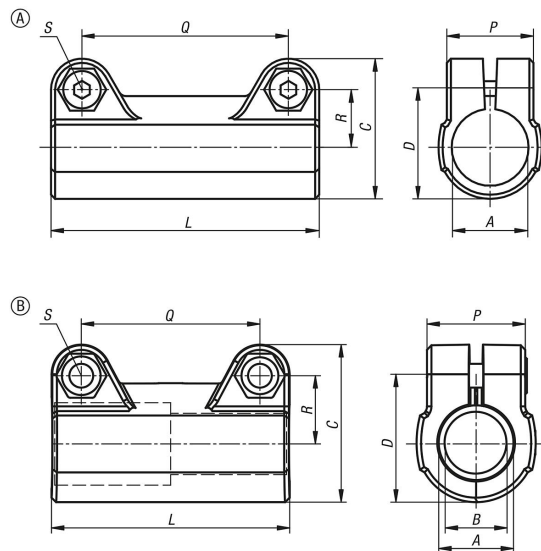

Overview of items

Tube clamps, straight, aluminium

Order No.	Form	A	B	C	D	L	P	Q	R	S
K0483.52020	A	20,1	-	53	40	80	33	60	22,5	M8x25
K0483.52525	A	25,1	-	53	40	80	33	60	22,5	M8x25
K0483.53030	A	30,1	-	53	40	80	33	60	22,5	M8x25
K0483.54040	A	40,17	-	73	56	120	40	94	32	M10x30
K0483.55050	A	50,22	-	84	66	140	45	114	38	M10x35
K0483.56060	A	60,27	-	103	80	150	58	118	47	M12x45
K0483.53025	B	30,1	25,1	53	40	80	33	60	22,5	M8x25
K0483.54032	B	40,17	32,15	73	56	120	40	94	32	M10x30
K0483.55040	B	50,22	40,17	84	66	140	45	114	38	M10x35
K0483.56048	B	60,27	48,27	103	80	150	58	118	47	M12x45